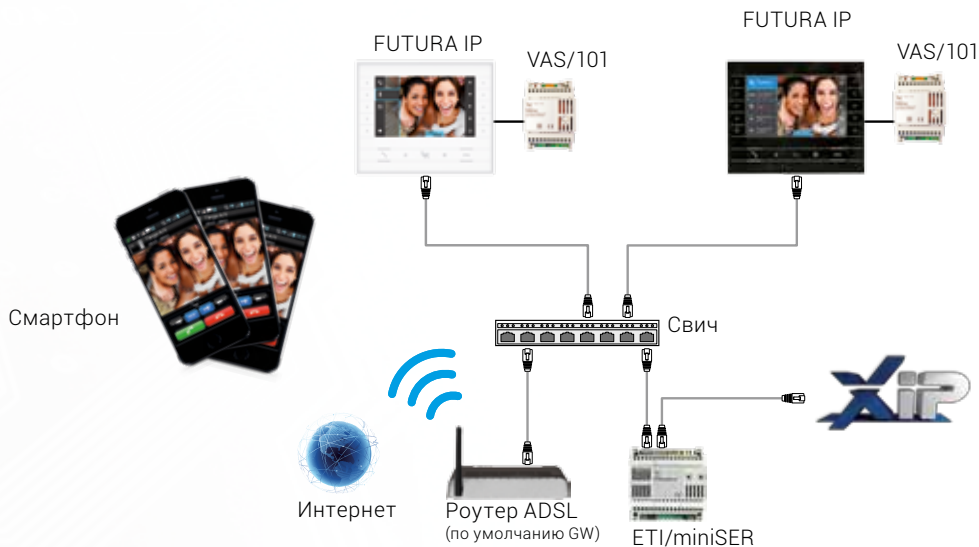

## Расширенные возможности

Futura – это домофон, который может управлять системой «Умный дом» BPT Home Sapiens, обмениваться информацией и видео/аудио сообщениями с подключенными устройствами

## Дополнительные возможности

- ◆ Расширенный мульти-язычный интерфейс
- ◆ Приём вызовов с панелей системы XIP
- ◆ Приём аудио/видеозвонов от консьержа
- ◆ Неограниченные интерком-вызовы между устройствами Futura и смартфонами/планшетами в системе
- ◆ Функция автоответчика с возможностью записи в ручном и автоматическом режимах
- ◆ Полифонические мелодии
- ◆ Список контактов
- ◆ Клавиши управления доп. устройствами (AUX)
- ◆ Интеграция с системами «Умный дом» BPT Home Sapiens
- ◆ Функция аудиосообщений
- ◆ Функция управления лифтом
- ◆ Подключение к IP-камерам системы
- ◆ Отображение статуса открытия двери
- ◆ Получение текстовых рассылок от консьержа

Совместимо с цифровой системой XIP.

# FUTURA IP Схемы подключений

Схема подключения с питанием через PoE-свич

Схема подключения с локальным блоком питания