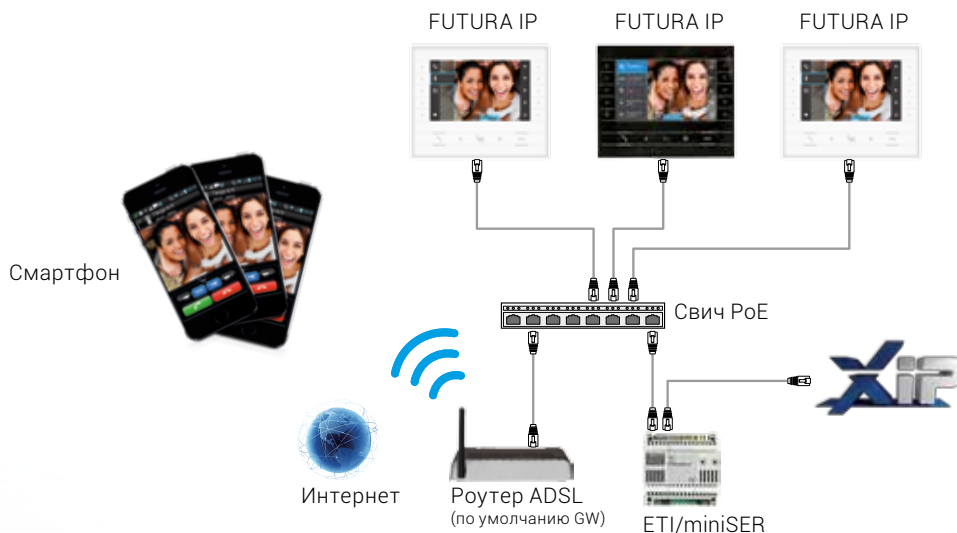

## Расширенные возможности

Futura – это домофон, который может управлять системой «Умный дом» BPT Home Sapiens, обмениваться информацией и видео/аудио сообщениями с подключенными устройствами

Совместимо с цифровой системой XIP.

# FUTURA IP Схемы подключений

Схема подключения с питанием через PoE-свич

Схема подключения с локальным блоком питания