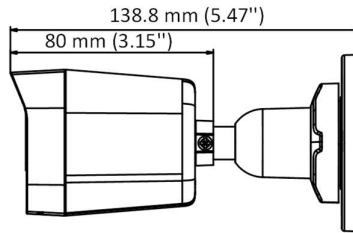

### ПАСПОРТ ИЗДЕЛИЯ

- 5 Мп, разрешение 2560 × 1944
- Фиксированный объектив 2.8 мм, 3.6 мм, 6 мм
- Интеллектуальная ИК-подсветка, дальность ИК-подсветки до 30 м
- Видеовыход 4-в-1 (переключаемые TVI/AHD/CVI/CVBS)
- IP67
- Встроенный слот для microSD/SDHC/SDXC: нет
- Встроенный микрофон: нет

## Спецификации

Камера	
Матрица	5 Мп CMOS
Стандарт передачи сигнала	PAL/NTSC
Разрешение	2560 × 1944
Частота кадров	TVI: 5М @ 20 к/с, 4М @ 30 к/с, 4М @ 25 к/с, 1080р @ 30 к/с, 1080р @ 25 к/с AHD: 5М @ 20 к/с, 4М @ 30 к/с, 4М @ 25 к/с CVI: 4М @ 30 к/с, 4М @ 25 к/с CVBS: PAL/NTSC
Чувствительность	0.01 лк @ (F1.2, AGC вкл.), 0 лк с ИК-подсветкой
Скорость электронного затвора	PAL: от 1/25 до 1/50,000 с; NTSC: от 1/30 до 1/50,000 с
Объектив	Фиксированный объектив 2.8 мм, 3.6 мм, 6 мм
Угол обзора	2.8 мм, по горизонтали: 85°, по вертикали: 63°, по диагонали: 110° 3.6 мм, по горизонтали: 80°, по вертикали: 63°, по диагонали: 105° 6 мм, по горизонтали: 57°, по вертикали: 43°, по диагонали: 72°
Крепление объектива	M12
Режим «день/ночь»	Механический ИК-фильтр
WDR	Цифровой WDR
Регулировка угла наблюдения	Поворот: от 0 до 360°; наклон: от 0 до 90°; вращение: от 0 до 360°
Меню	
Режим изображения	STD/HIGH-SAT
AGC	Есть
Режим «день/ночь»	Автоматич. /Цветн. /Ч/б
Баланс белого	Автоматич./Ручн.
Режим экспозиции (автоматич.)	WDR/BLC/HLC/Глобалн.
Уменьшение шума	2D DNR
Язык	Английский
Функции	Яркость, резкость, зеркалирование, интеллектуальная ИК-подсветка
Интерфейсы	
Видеовыход	Переключаемые TVI/AHD/CVI/CVBS
Основное	
Рабочие условия	От -40 до +60 °С, влажность 90 % или меньше (без конденсата)
Питание	DC 12 В ± 25 %
Потребляемая мощность	Макс. 4.3 Вт
Уровень защиты	IP67
Материал	Металл
Дальность ИК-подсветки	До 30 м
Протокол	HIKVISION-C
Размеры	60.9 × 57.9 × 138.8 мм (2.39 × 2.28 × 5.47")
Масса	Приблиз. 258 г

## Размеры (ед. изм.: мм (дюймы))