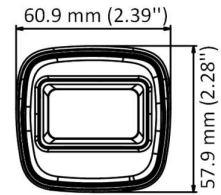

### ПАСПОРТ ИЗДЕЛИЯ

- 5 Мп, разрешение 2560 × 1944
- Фиксированный объектив 2.8 мм, 3.6 мм, 6 мм
- Интеллектуальная ИК-подсветка, дальность ИК-подсветки до 30 м
- Видеовыход 4-в-1 (переключаемые TVI/AHD/CVI/CVBS)
- IP67
- Встроенный слот для microSD/SDHC/SDXC: нет
- Встроенный микрофон: нет

## Спецификации

Камера	
Матрица	5 Мп CMOS
Стандарт передачи сигнала	PAL/NTSC
Разрешение	2560 × 1944
Частота кадров	TVI: 5М @ 20 к/с, 4М @ 30 к/с, 4М @ 25 к/с, 1080р @ 30 к/с, 1080р @ 25 к/с AHD: 5М @ 20 к/с, 4М @ 30 к/с, 4М @ 25 к/с CVI: 4М @ 30 к/с, 4М @ 25 к/с CVBS: PAL/NTSC
Чувствительность	0.01 лк @ (F1.2, AGC вкл.), 0 лк с ИК-подсветкой
Скорость электронного затвора	PAL: от 1/25 до 1/50,000 с; NTSC: от 1/30 до 1/50,000 с
Объектив	Фиксированный объектив 2.8 мм, 3.6 мм, 6 мм
Угол обзора	2.8 мм, по горизонтали: 85°, по вертикали: 63°, по диагонали: 110° 3.6 мм, по горизонтали: 80°, по вертикали: 63°, по диагонали: 105° 6 мм, по горизонтали: 57°, по вертикали: 43°, по диагонали: 72°
Крепление объектива	M12
Режим «день/ночь»	Механический ИК-фильтр
WDR	Цифровой WDR
Регулировка угла наблюдения	Поворот: от 0 до 360°; наклон: от 0 до 90°; вращение: от 0 до 360°
Меню	
Режим изображения	STD/HIGH-SAT
AGC	Есть
Режим «день/ночь»	Автоматич. /Цветн. /Ч/б
Баланс белого	Автоматич./Ручн.
Режим экспозиции (автоматич.)	WDR/BLC/HLC/Глобалн.
Уменьшение шума	2D DNR
Язык	Английский
Функции	Яркость, резкость, зеркалирование, интеллектуальная ИК-подсветка
Интерфейсы	
Видеовыход	Переключаемые TVI/AHD/CVI/CVBS
Основное	
Рабочие условия	От -40 до +60 °С, влажность 90 % или меньше (без конденсата)
Питание	DC 12 В ± 25 %
Потребляемая мощность	Макс. 4.3 Вт
Уровень защиты	IP67
Материал	Металл
Дальность ИК-подсветки	До 30 м
Протокол	HIKVISION-C
Размеры	60.9 × 57.9 × 138.8 мм (2.39 × 2.28 × 5.47")
Масса	Приблиз. 258 г

## Размеры (ед. изм.: мм (дюймы))