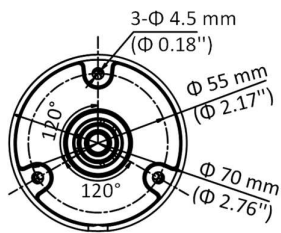

### ПАСПОРТ ИЗДЕЛИЯ

- 5 Мп, разрешение 2560 × 1944
- Фиксированный объектив 2.8 мм, 3.6 мм, 6 мм
- Интеллектуальная ИК-подсветка, дальность ИК-подсветки до 30 м
- Видеовыход 4-в-1 (переключаемые TVI/AHD/CVI/CVBS)
- IP67
- Встроенный слот для microSD/SDHC/SDXC: нет
- Встроенный микрофон: нет

## Спецификации

Камера	
Матрица	5 Мп CMOS
Стандарт передачи сигнала	PAL/NTSC
Разрешение	2560 × 1944
Частота кадров	TVI: 5М @ 20 к/с, 4М @ 30 к/с, 4М @ 25 к/с, 1080р @ 30 к/с, 1080р @ 25 к/с AHD: 5М @ 20 к/с, 4М @ 30 к/с, 4М @ 25 к/с CVI: 4М @ 30 к/с, 4М @ 25 к/с CVBS: PAL/NTSC
Чувствительность	0.01 лк @ (F1.2, AGC вкл.), 0 лк с ИК-подсветкой
Скорость электронного затвора	PAL: от 1/25 до 1/50,000 с; NTSC: от 1/30 до 1/50,000 с
Объектив	Фиксированный объектив 2.8 мм, 3.6 мм, 6 мм
Угол обзора	2.8 мм, по горизонтали: 85°, по вертикали: 63°, по диагонали: 110° 3.6 мм, по горизонтали: 80°, по вертикали: 63°, по диагонали: 105° 6 мм, по горизонтали: 57°, по вертикали: 43°, по диагонали: 72°
Крепление объектива	M12
Режим «день/ночь»	Механический ИК-фильтр
WDR	Цифровой WDR
Регулировка угла наблюдения	Поворот: от 0 до 360°; наклон: от 0 до 90°; вращение: от 0 до 360°
Меню	
Режим изображения	STD/HIGH-SAT
AGC	Есть
Режим «день/ночь»	Автоматич. /Цветн. /Ч/б
Баланс белого	Автоматич./Ручн.
Режим экспозиции (автоматич.)	WDR/BLC/HLC/Глобалн.
Уменьшение шума	2D DNR
Язык	Английский
Функции	Яркость, резкость, зеркалирование, интеллектуальная ИК-подсветка
Интерфейсы	
Видеовыход	Переключаемые TVI/AHD/CVI/CVBS
Основное	
Рабочие условия	От -40 до +60 °С, влажность 90 % или меньше (без конденсата)
Питание	DC 12 В ± 25 %
Потребляемая мощность	Макс. 4.3 Вт
Уровень защиты	IP67
Материал	Металл
Дальность ИК-подсветки	До 30 м
Протокол	HIKVISION-C
Размеры	60.9 × 57.9 × 138.8 мм (2.39 × 2.28 × 5.47")
Масса	Приблиз. 258 г

## Размеры (ед. изм.: мм (дюймы))