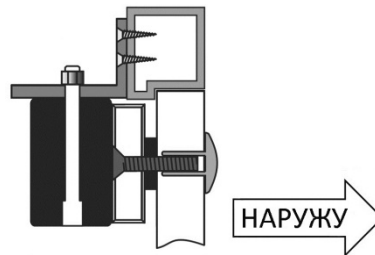

## Кронштейн L типа для замков серии ST-EL523xxx-SS

- Для крепления замка на дверь, открывающуюся наружу
- Совместимость – ST-EL523xxx-SS
- Материал – алюминий
- Цвет – серебряный

Кронштейн L типа выполнен из алюминия и предназначен для крепления электромагнитных замков на двери, открывающиеся наружу, когда ширина дверной коробки не допускает непосредственный монтаж замка.

Способ монтажа:

Размеры: