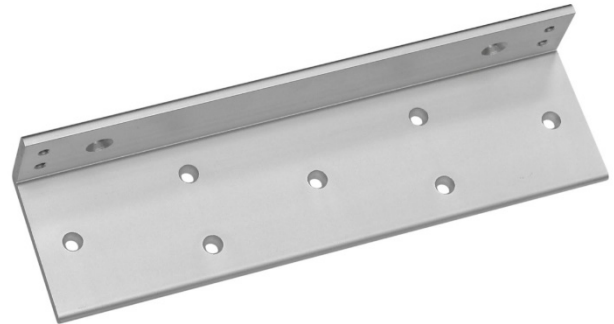

ST-EL523BL-SL

## Кронштейн L типа для замков серии ST-EL523xxx-SS

- Для крепления замка на дверь, открывающуюся наружу
- Совместимость – ST-EL523xxx-SS
- Материал – алюминий
- Цвет – серебряный

Кронштейн L типа выполнен из алюминия и предназначен для крепления электромагнитных замков на двери, открывающиеся наружу, когда ширина дверной коробки не допускает непосредственный монтаж замка.

Способ монтажа:

Размеры: