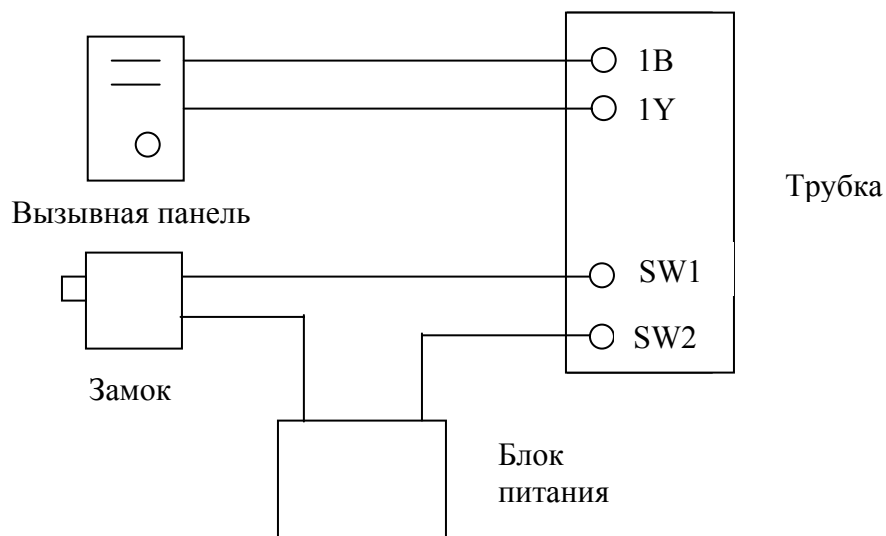

## Основные особенности

- Аудио связь с посетителем
- Кнопка управления замком
- Параллельное подключение до 3 трубок (для моделей DP-203HA, DP-203HD, KDP-601A, KDP-601D)
- Приятный звук вызова
- Выбор 1 из 4 мелодий вызова (модель DP-906H)
- Простая установка на стену или стол
- Питание =12В (модель DP-203HD) (DC 12V)

## Структурная схема

## Схема подключения

**Примечание: Вызывная панель подключается без соблюдения полярности. Кнопка открывания замка: нормально разомкнутая. Параметры блока питания выбираются по параметрам замка.**

## Характеристики

Модель	DP-203HA, KDP-601A	DP-906H	DP-203HD (DC12V)	DP-203HD, KDP-601D
Питание	~220В		=12В	=6В(4 батареи AA)
Потребляемый ток	Не более 30мА		Не более 150мА	
Подключение вызывной панели	2 провода			
Максимальная дистанция	Д0,65 (двух жильный кабель) – 300метров 5С2V (коаксиальный кабель) – 500м			
Размеры	210x92x57 мм			
Вес	0,5 кг			
Рабочая температура	0-+50С			