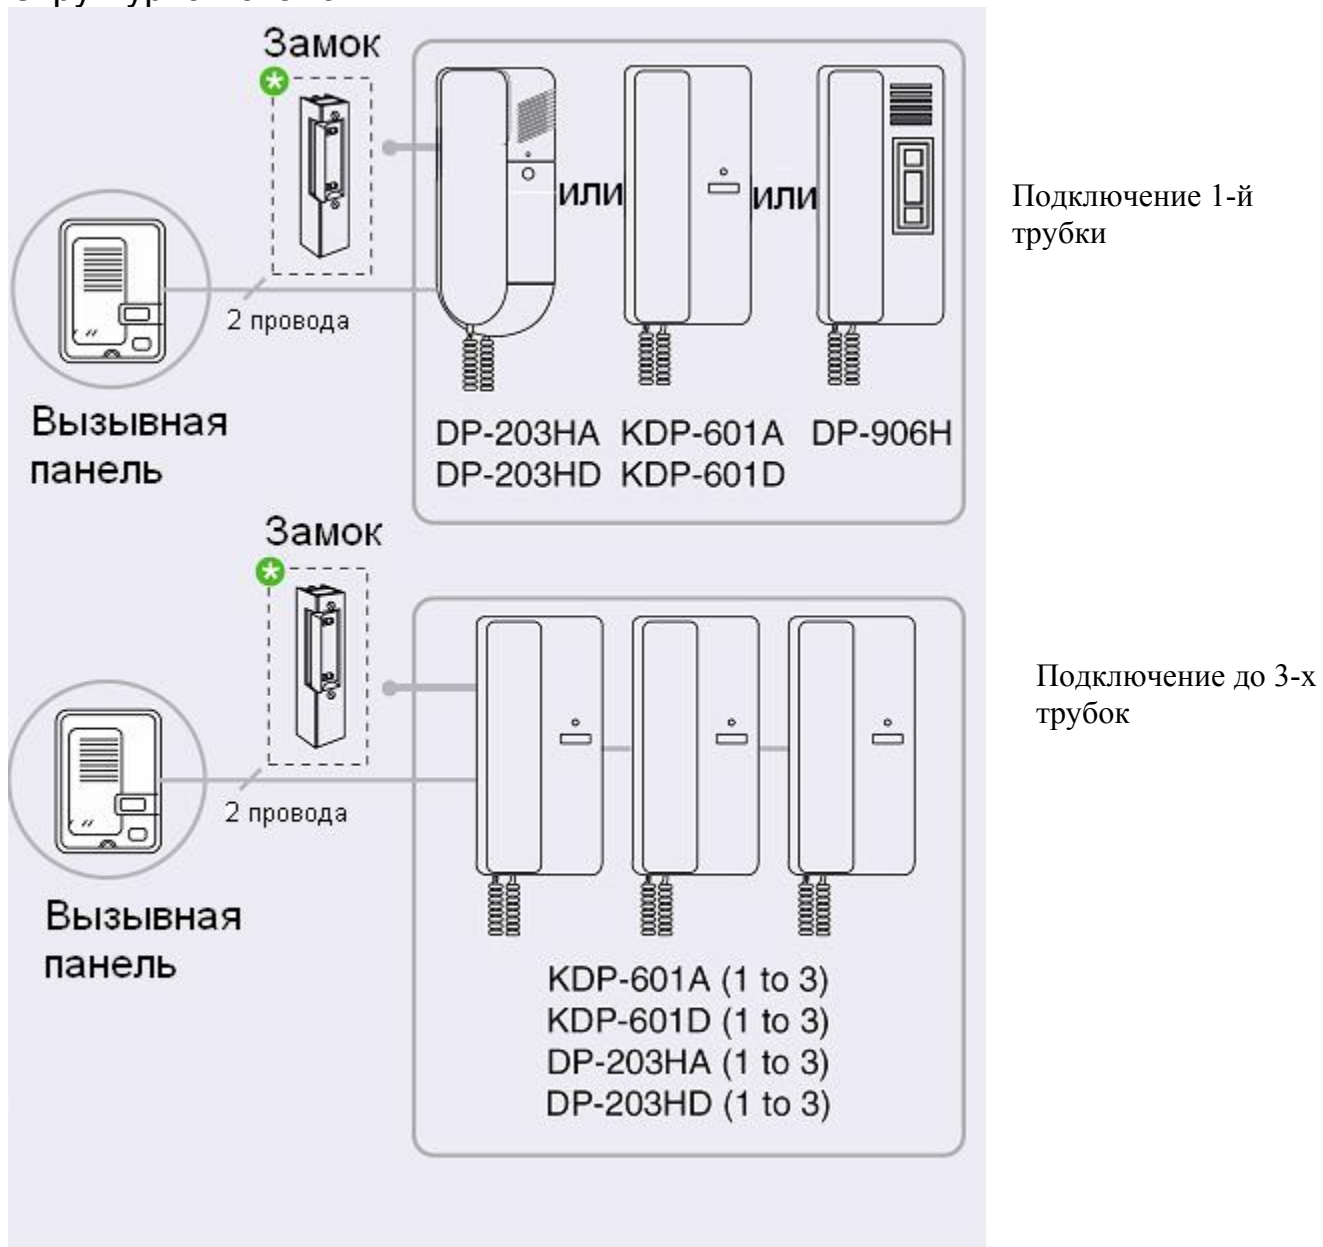

# Трубки аудиодомофонов DP-203HA / HD (KDP-601A / 601D / DP-906H )

## Основные особенности

- Аудио связь с посетителем
- Кнопка управления замком
- Параллельное подключение до 3 трубок (для моделей DP-203HA, DP-203HD, KDP-601A, KDP-601D)
- Приятный звук вызова
- Выбор 1 из 4 мелодий вызова (модель DP-906H)
- Простая установка на стену или стол
- Питание =12В (модель DP-203HD) (DC 12V)

## Структурная схема

## Схема подключения

**Примечание: Вызывная панель подключается без соблюдения полярности. Кнопка открывания замка: нормально разомкнутая. Параметры блока питания выбираются по параметрам замка.**