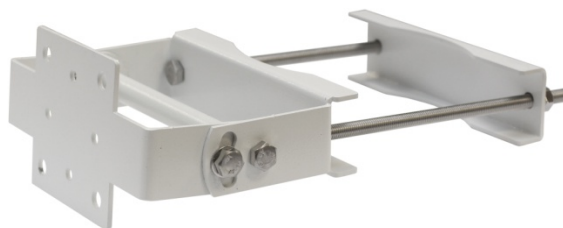

ST-LR300BR

Кронштейн для считывателей ST-LR300BR

- **Материал** – окрашенная сталь
- **Регулировка** угла наклона считывателя
- **Предназначен** для установки на опоры большого диаметра

Кронштейн ST-LR300BR предназначен для монтажа УВЧ считывателей ST-LR300, ST-LR320 и ST-LR321 на трубу диаметром до 120 мм. Устройство имеет регулировку угла наклона считывателя.

Технические характеристики

Модель:	ST-LR300BR
Материал:	Сталь окрашенная
Цвет:	Белый
Габариты:	270 x 175 x 85 мм