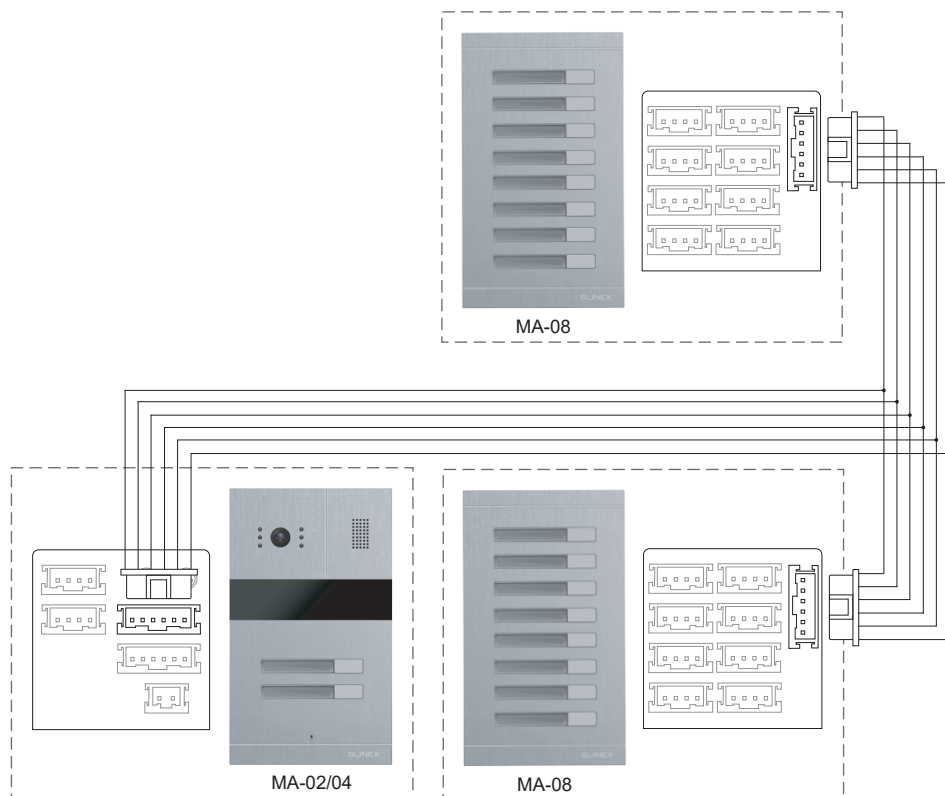

SLINEX

Подключение многоабонентской вызывной панели MA-02/04 и двух блоков расширения MA-08 (18 или 20 абонентов в сумме).

Примечание:

MA-08 может использоваться только в качестве блока расширения для панелей MA-02/04 и не может быть использована в качестве независимой вызывной панели.