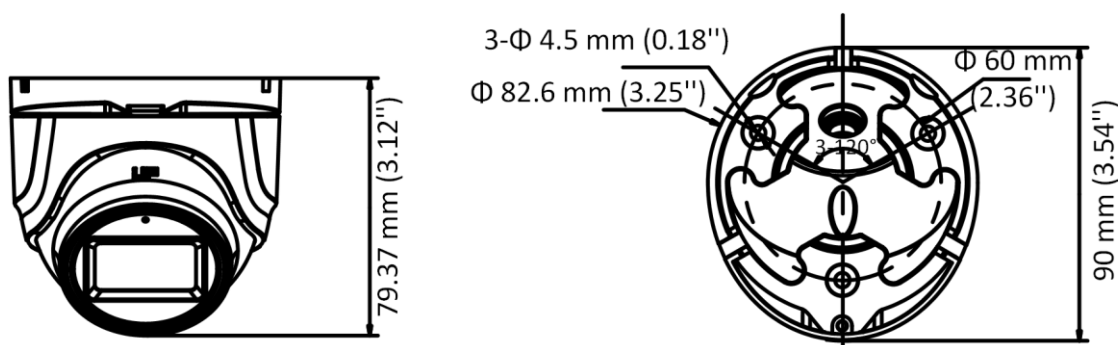

Спецификации

Камера	
Матрица	2 Мп CMOS
Стандарт передачи сигнала	PAL/NTSC
Разрешение	1920 × 1080
Скорость передачи кадров	TVI: 1080P @ 30 к/с, 1080P @ 25 к/с AHD: 1080P @ 30 к/с, 1080P @ 25 к/с CVI: 1080P @ 30 к/с, 1080P @ 25 к/с CVBS: PAL/NTSC
Чувствительность	0.01 л/к @ (F1.2, AGC вкл.), 0 лк с EXIR-подсветкой
Скорость электронного затвора	PAL: от 1/25 до 1/50,000 с NTSC: от 1/30 до 1/50,000 с
Объектив	Фиксированный объектив 2.8 мм, 3.6 мм, 6 мм
Угол обзора	2.8 мм, по горизонтали: 106.4°, по вертикали: 57.9°, по диагонали: 124.6° 3.6 мм, по горизонтали: 79.6°, по вертикали: 43.5°, по диагонали: 93.7° 6 мм, по горизонтали: 51.9°, по вертикали: 30°, по диагонали: 58.8°
Крепление объектива	M12
Режим «день/ночь»	Механический ИК-фильтр
WDR	Цифровой WDR
Аудио	Встроенный микрофон
Регулировка угла наблюдения	Поворот: от 0 до 360°; наклон: от 0 до 75°; вращение: от 0 до 360°
Меню	
Режим изображения	STD/HIGH-SAT
AGC	Есть
Режим «день/ночь»	Автоматич. /Цветн. / Ч/б
Баланс белого	Автоматич. /Ручн.
Режим экспозиции (автоматич.)	DWDR/BLC/HLC/Глобальн.
Уменьшение шума	2D DNR
Язык	Английский
Функции	Яркость, резкость, зеркалирование, интеллектуальная EXIR-подсветка
Интерфейсы	
Видеовыход	Переключаемые TVI/AHD/CVI/CVBS

Основное	
Рабочие условия	От -40 до +60 °С, влажность 90% или меньше (без конденсата)
Питание	DC 12 В ± 25%
Потребляемая мощность	Макс. 3.7 Вт
Уровень защиты	IP66
Материал	Металл
Дальность EXIR-подсветки	До 30 м
Протокол	HIKVISION-C
Размеры	82.6 × 90 × 79.37 мм (3.25" × 3.54" × 3.12")
Масса	Приблиз. 289.5 г

Доступные модели

DS-T203A (2.8 мм, 3.6 мм, 6 мм)

Размеры

Аксессуары

DS-1272ZJ-110-TRS

Кронштейн для установки
на стену

DS-1275ZJ-SUS

Кронштейн для установки
на столб (стойку)