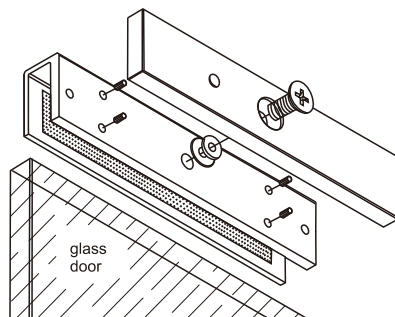

HIKVISION®

ПАСПОРТ ИЗДЕЛИЯ

Монтажный уголок для электромагнитных замков DS-
K4H250

DS-K4H250U

www.hikvision.ru

DS-K4H250U

Общая информация

- Сталь
- 0.32кг

Pull glass door leaf(swing out)

U Bracket Installation

- If the door is glass door, need to install the U bracket.
- Use the Allen key to fix the U bracket on the glass door.
- Fix the amature plate on the U bracket.

*Изображения и спецификации могут быть изменены без дополнительного уведомления.

*За подробной информацией обращайтесь к вашему персональному менеджеру

Спецификации

	DS-K4H250U
Основное	
Открытие двери	На 90°
Нагрузка	300 кг
Материал	Сталь
Толщина стекла	10-15мм
Размеры	180 × 40 × 28мм
Вес	0.32кг