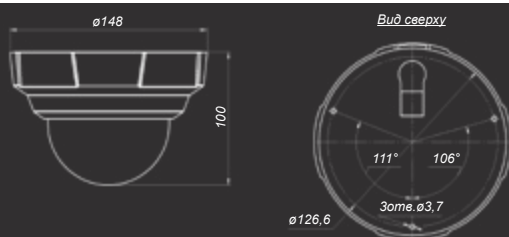

* Источник питания в комплект поставки не входит и приобретается отдельно.

Внимание! При покупке изделия проверяйте комплектацию и отсутствие механических повреждений. Характеристики изделия могут быть изменены без предварительного уведомления.