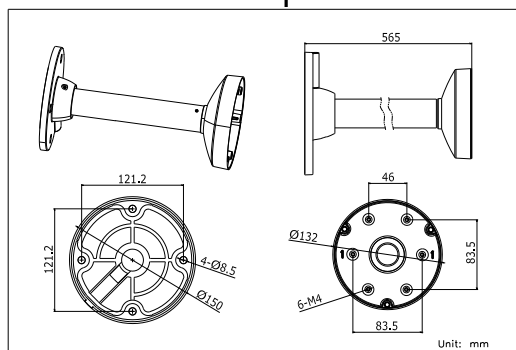

## **ПАСПОРТ ИЗДЕЛИЯ**

Подвесной потолочный кронштейн для купольных камер

**DS-1271ZJ-130-TRL**

## Размеры

Unit: mm

## Внимание

- Кронштейн должен быть установлен на плоскую поверхность стены
- Водонепроницаемая резиновая прокладка в комплекте
- Стена, на которую устанавливается кронштейн, должна выдерживать вес предполагаемой камеры и аксессуаров в трехкратном размере
- Максимальная грузоподъемность кронштейна – 3кг

## Спецификации

Модель	DS-1271ZJ-130-TRL
Описание	Подвесной кронштейн
Цвет	Белый Ник
Назначение	Купольные камеры
Материал	Алюминиевый сплав
Размеры	Ø 150 × 567мм
Вес (нетто)	1,11кг

\*Изображения и спецификации могут быть изменены без дополнительного уведомления.