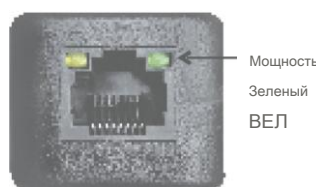

DF309

Пассивное HD-видео / Питание / Аудио

Обзор

• Это передатчик и приемник аудиосигнала и данных с питанием от видео, который позволяет передавать в реальном времени аудиосигнал и сигнал данных с питанием от CCTV HD через рентабельный кабель. Неэкранированная витая пара (UTP). Поддерживаются базовые (композитные) аудиосигналы любого типа. Он совместим со всеми аналоговыми камерами HDTV1, HDCV1, AHD и CVBS. Используется парами. Устраняет использование дорогостоящего и громоздкого коаксиального кабеля. Превосходное подавление помех и низкий уровень излучения позволяют видеосигналам сосуществовать в одном пучке проводов с телефоном, системой передачи данных, или низковольтные силовые цепи. Это позволяет использовать совместно используемую или существующую кабельную установку. Встроенный ограничитель перенапряжения для защиты видеоборудования от повреждающих скачков напряжения. Его перекрестные помехи и помехозащищенность обеспечивают качественные видеосигналы.

Рекомендации по проводам и кабелям

Технические характеристики

ВИДЕО	Расстояние передачи	CVI	TVI	AHD	CVBS
	Максимальное расстояние	400 м / 1312 футов	300 м / 984 футов	400 м / 1312 футов	300 м / 984 футов
	Совместимый формат	CVI / TVI / AHD / CVBS			
	Разрешение	720P / 960P / 1080P / 3MP / 4MP / 5MP / 8MP			
	ESD	1a рычаг тока контактного разряда 3			
		1b уровень электричества с воздушным разрядом 3 Согласно: IEC61000-4-2			
	Коаксиальный кабельный разъем 2 кВ (общий код)	Согласно: IEC1000-4-5			
Разъем UTPCable	2кВ (разн. Код), 4КВ (общий-код), Согласно: IEC1000-4-5				
МОЩНОСТЬ	Передача энергии	Расчет падения напряжения питания: для 12 В постоянного тока, 1 А, длина кабеля не должна превышать 90 футов / 27 метров. используйте 14 В постоянного тока, 16 В постоянного тока, 18 В постоянного тока, 20-48 В пост			
КАБЕЛЬ	CategoryType	Категория 5e / Категория 6 только			