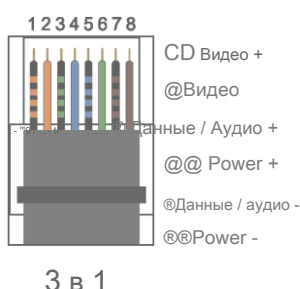

DF309

Пассивное HD-видео / Питание / Аудио

Обзор

• Это передатчик и приемник аудиосигнала и данных с питанием от видео, который позволяет передавать в реальном времени аудиосигнал и сигнал данных с питанием от CCTV HD через рентабельный кабель. Неэкранированная витая пара (UTP). Поддерживаются базовые (композитные) аудиосигналы любого типа. Он совместим со всеми аналоговыми камерами HDTV1, HDCV1, AHD и CVBS. Используется парами. Устраняет использование дорогостоящего и громоздкого коаксиального кабеля. Превосходное подавление помех и низкий уровень излучения позволяют видеосигналам сосуществовать в одном пучке проводов с телефоном, системой передачи данных, или низковольтные силовые цепи. Это позволяет использовать совместно используемую или существующую кабельную установку. Встроенный ограничитель перенапряжения для защиты видеоборудования от повреждающих скачков напряжения. Его перекрестные помехи и помехозащищенность обеспечивают качественные видеосигналы.

Рекомендации по проводам и кабелям

Технические характеристики

ВИДЕО	Расстояние передачи	CVI	TVI	AHD	CVBS
	Максимальное расстояние	400 м / 1312 футов	300 м / 984 футов	400 м / 1312 футов	300 м / 984 футов
	Совместимый формат	CVI / TVI / AHD / CVBS			
	Разрешение	720P / 960P / 1080P / 3MP / 4MP / 5MP / 8MP			
	ESD	1a рычаг тока контактного разряда 3			
		1b уровень электричества с воздушным разрядом 3 Согласно: IEC61000-4-2			
	Коаксиальный кабельный разъем 2 кВ (общий код)	Согласно: IEC1000-4-5			
Разъем UTPCable	2кВ (разн. Код), 4КВ (общий-код), Согласно: IEC1000-4-5				
МОЩНОСТЬ	Передача энергии	Расчет падения напряжения питания: для 12 В постоянного тока, 1 А, длина кабеля не должна превышать 90 футов / 27 метров. используйте 14 В постоянного тока, 16 В постоянного тока, 18 В постоянного тока, 20-48 В пост			
КАБЕЛЬ	CategoryType	Категория 5e / Категория 6 только			