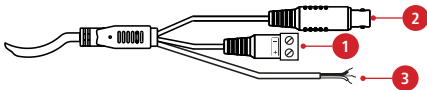

## УКАЗАНИЯ ПО БЕЗОПАСНОЙ ЭКСПЛУАТАЦИИ

Рис. 2 Пример кабеля видеокамер AC17|AC18W|AC19W

1	DC 12В	Вход питания – постоянное напряжение 12В.
2	AHD	AHD видеовыход.
3	Переключатель	В разомкнутом положении режим 720р, в замкнутом положении аналоговый режим.