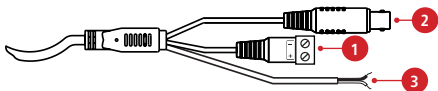

## УКАЗАНИЯ ПО БЕЗОПАСНОЙ ЭКСПЛУАТАЦИИ

Рис. 2 Пример кабеля видеокамер AC17|AC18W|AC19W

1	DC 12В	Вход питания – постоянное напряжение 12В.
2	AHD	AHD видеовыход.
3	Переключатель	В разомкнутом положении режим 720р, в замкнутом положении аналоговый режим.