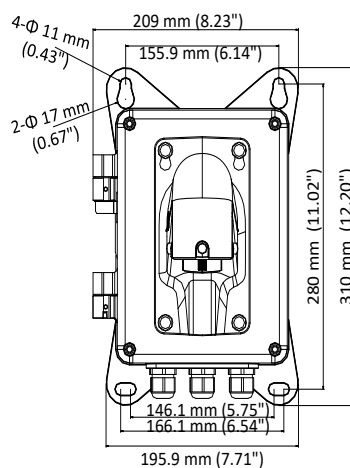

Размеры:

Доступные модели:

DS-1602ZJ-box

Спецификации:

Параметр	Модель
Цвет	DS-1602ZJ-box Настенный кронштейн
Материал	Ник White
Рабочая температура	Алюминиевый сплав и сталь
Рабочая влажность	От минус 60 до плюс 65 °C
Размеры	95% или меньше
Масса	397.4 × 209 × 310 мм
	3360 г