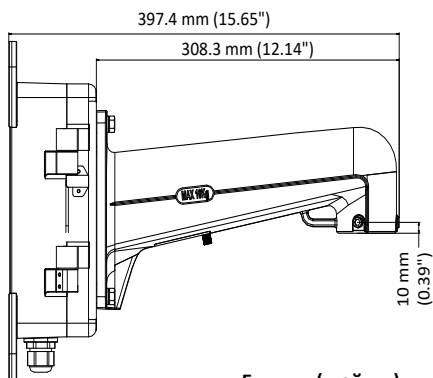

Размеры:

Доступные модели:

DS-1602ZJ-box

Спецификации:

Параметр	Модель
Цвет	DS-1602ZJ-box Настенный кронштейн
Материал	Ник White
Рабочая температура	Алюминиевый сплав и сталь
Рабочая влажность	От минус 60 до плюс 65 °C
Размеры	95% или меньше
Масса	397.4 × 209 × 310 мм
	3360 г

Примечание:

- Кронштейн необходимо устанавливать на ровную поверхность стены.
- Стена должна выдерживать вес, по крайней мере, в три раза больший, чем общий вес устанавливаемой камеры и кронштейна.

*Рисунки и изображения могут иметь незначительные отличия от фактического изделия