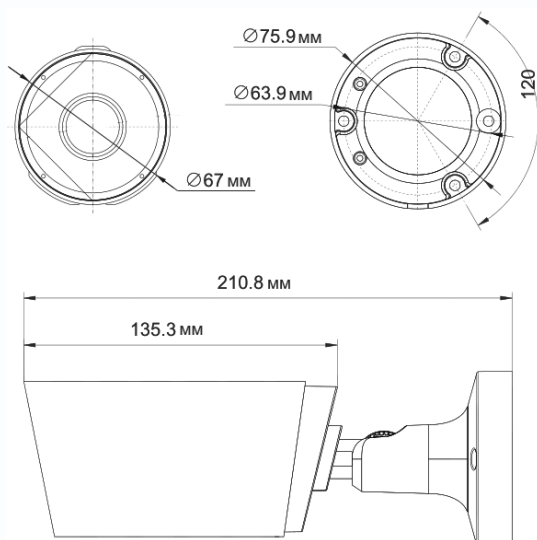

Цилиндрическая универсальная видеокамера UVC 1080P с функцией «День/Ночь»

Уличная цилиндрическая универсальная видеокамера UVC (AHD, TVI, CVI, CVBS) 1080P «День/Ночь», 1/2.9" SONY CMOS Sensor, разрешение 2 Мр (1920 x 1080) 30 к/с, чувствительность: Цвет 0.01Люкс, Ч/Б 0.001Люкс (F1.8, AGC Вкл), 0 Люкс с ИК, поддержка передачи видео на расстояние до 500м по коаксиальному кабелю, 2-х мегапиксельный вариофокальный объектив 2.8-12 мм. ИК подсветка до 30 метров, питание DC12В/600мА, -30°C ~ +60°C, Ø 76 x 210.8 мм, IP-66

Особенности

- Разрешение 2 Мр
- Работа в режиме AHD/TVI/CVI/CVBS
- Уличное исполнение
- Встроенная ИК подсветка

Габариты

Технические параметры

Модель	TSc-P1080pUVCv (2.8-12)
Матрица	1/2.9" SONY CMOS Sensor
Разрешение	2 Мр
Пиксели	1920 x 1080 PAL
Чувствительность	Цвет: 0.01Люкс, Ч/Б: 0.001Люкс (F1.8, AGC Вкл), 0 Люкс с ИК
День-Ночь	Авто/День/Ночь
Объектив	f=2.8-12мм вариофокальный, F14
Электронный затвор	Авто: PAL 1/25-1/50,000 сек
Синхронизация	Внутренняя
Гамма	0,45
Баланс белого	Авто/Внутри/Улица/Ручной
Видеовыход	Композитный (1.0Vp-p, 75Ом)
Сигнал/шум	>41dB (APU Выкл.)
Дальность ИК подсветки	30 м
Рабочая температура	-30°C ~ +60°C RH95% Макс.
Температура хранения	-20°C ~ +60°C RH95% Макс.
Питание	DC12V/600мА
Габариты	Ø 76 x 210.8 мм
Вес	720 г
Класс защиты	IP66