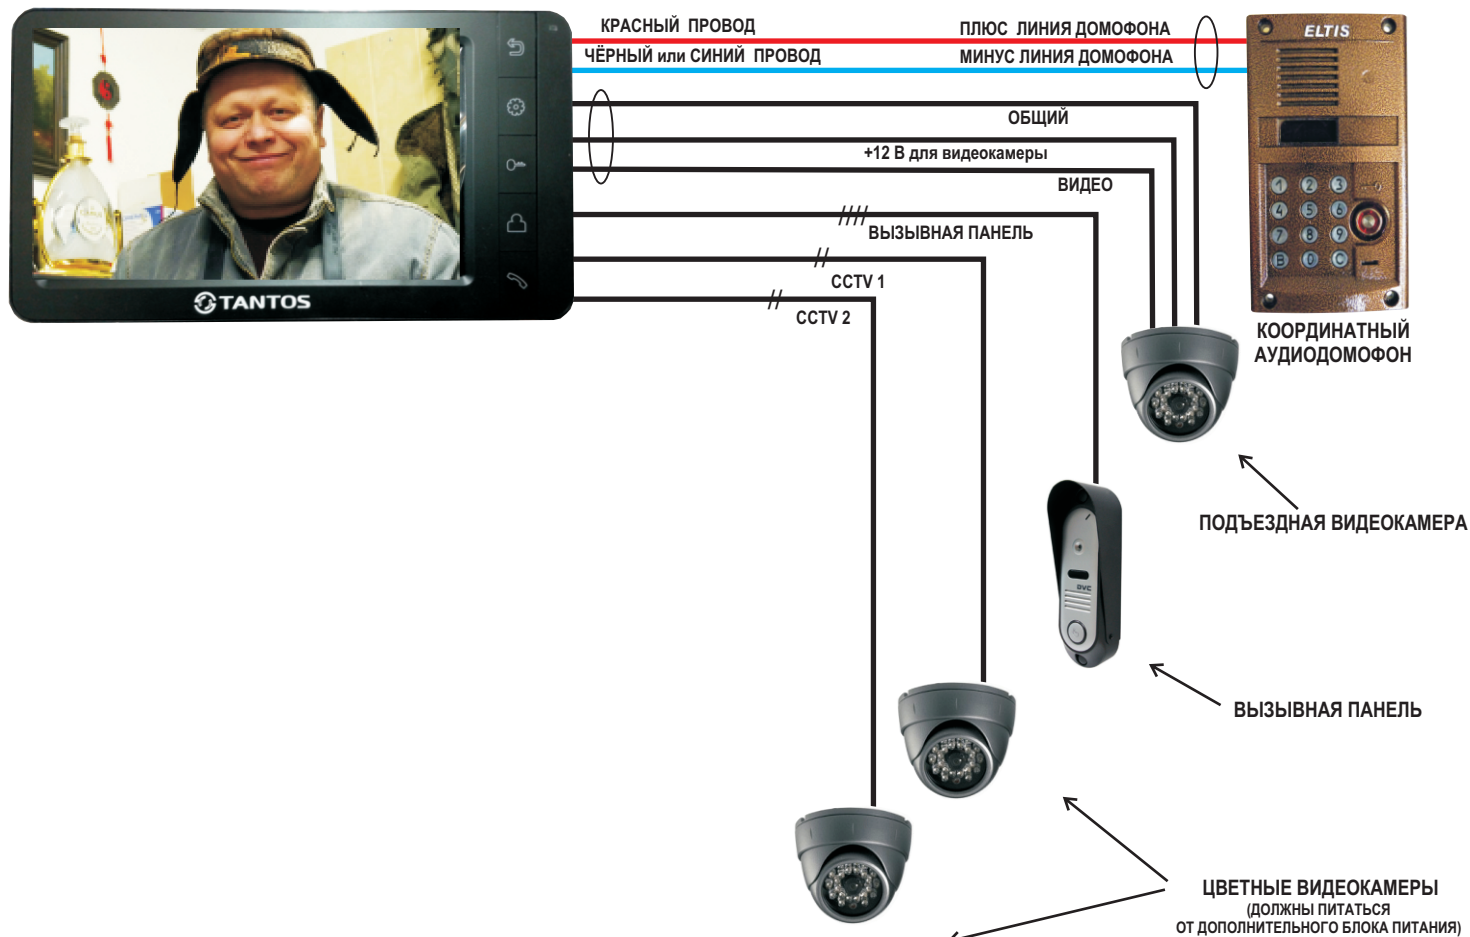

ЦВЕТНОЙ МОНИТОР ВИДЕОДОМОФОНА С ВИДЕОПАМЯТЬЮ TANTOS AMELIE SD VIZIT (КООРДИНАТНЫЙ)

Современный **ЦВЕТНОЙ 7"** монитор видеодомофона **TANTOS AMELIE SD VIZIT** с видеопамятью на **micro SD** карте предназначен для полнофункциональной работы с подъездным координатным аудиодомофоном типа "Визит", "Элтис", "Цифрал".
На первый вход подключается только подъездная видеочка.
Остальные входы монитора работают в штатном режиме.

СХЕМА ПОДКЛЮЧЕНИЯ

РАЗЪЕМЫ ВХОДОВ: