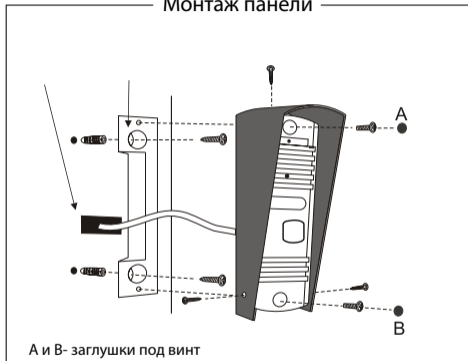

Комплектация

Дверной блок

5

Руководство по эксплуатации

Козырек

Уголок

Конструкция

1. Корпус
2. ИК-подсветка
3. Камера
4. Динамик
5. Кнопка вызова
6. Микрофон
7. Крепежное отверстие
8. Регулятор звука (расположен под наклейкой)
9. Кабель подключения к видеодомофону

Габаритные размеры

Установка

Панель устанавливается вертикально на высоте от 150 до 160 см.

Методы установки:

С угловым кронштейном (рис. А) и фронтальный (рис. В), в случае использования изделия вне помещения, рекомендуется установить козырек для защиты от солнечных лучей и дождя.

Вызывная панель коммутируется согласно этикетке, расположенной на кабеле. Также назначение и цвета проводов указаны в Таблице 1 настоящей инструкции

При монтаже рекомендуется использование специализированного коаксиального видеокабеля при длине линии свыше 30 м. Максимальная длина кабеля 50м.