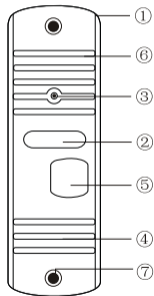

Комплектация

Дверной блок

5

Руководство по эксплуатации

Козырек

Уголок

Конструкция

1. Корпус
2. ИК-подсветка
3. Камера
4. Динамик
5. Кнопка вызова
6. Микрофон
7. Крепежное отверстие
8. Регулятор звука (расположен под наклейкой)
9. Кабель подключения к видеодомофону

Габаритные размеры

Установка

Панель устанавливается вертикально на высоте от 150 до 160 см.

Методы установки:

С угловым кронштейном (рис. А) и фронтальный (рис. В), в случае использования изделия вне помещения, рекомендуется установить козырек для защиты от солнечных лучей и дождя.