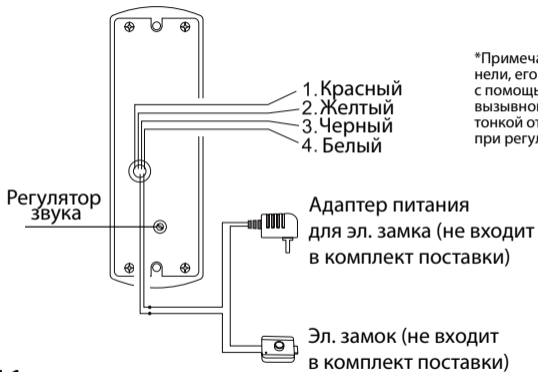

Соединения

Назначение цветных проводов на мониторах различных производителей могут отличаться от CTV-D10NG. При использовании панели с домофонными мониторами других марок, необходимо строго учитывать именно назначение проводов, а не их цвета. Для исключения неправильной работы и повреждения устройства тщательно изучите инструкции по установке и подключению, как данной вызывной панели, так и домофонного монитора. Сопоставьте назначение сигналов проводников.

Таблица 1

Цвет провода	Сигнал
Желтый	Видео
Синий	Аудио
Красный	12 В
Черный	Общий
Коричневый	Реле замка
Белый	Реле замка

Изображение, передаваемое с вызывной панели на монитор, может быть нечетким из-за воздействия осадков типа дождя или снега, или из-за загрязнения глазка видеокамеры. Это нужно учитывать при выборе места для установки.

Кабель видеодомофона рекомендуется прокладывать на расстоянии не менее 0,5 м от силовых кабелей, чтобы избежать помех, ухудшающих качество изображения.

*Примечание: в случае недостаточного уровня звука на панели, его искажения или полного отсутствия настройте звук с помощью регулятора, расположенного на задней части вызывного блока под резиновой заглушкой, при помощи тонкой отвертки. Не следует применять значительных усилий при регулировке, так как можно повредить устройство.