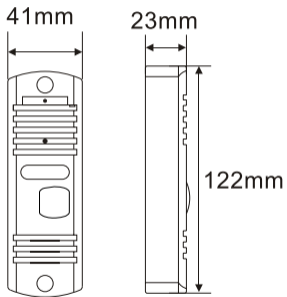

Комплектация

Дверной блок

5

Руководство по эксплуатации

Козырек

Уголок

Конструкция

1. Корпус
2. ИК-подсветка
3. Камера
4. Динамик
5. Кнопка вызова
6. Микрофон
7. Крепежное отверстие
8. Регулятор звука (расположен под наклейкой)
9. Кабель подключения к видеодомофону

Габаритные размеры

Установка

Панель устанавливается вертикально на высоте от 150 до 160 см.

Методы установки:

С угловым кронштейном (рис. А) и фронтальный (рис. В), в случае использования изделия вне помещения, рекомендуется установить козырек для защиты от солнечных лучей и дождя.