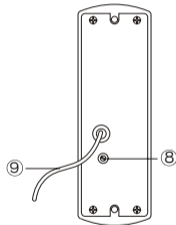

Комплектация

Дверной блок

5

Руководство по эксплуатации

Козырек

Уголок

Конструкция

1. Корпус
2. ИК-подсветка
3. Камера
4. Динамик
5. Кнопка вызова
6. Микрофон
7. Крепежное отверстие
8. Регулятор звука (расположен под наклейкой)
9. Кабель подключения к видеодомофону

Габаритные размеры

Установка

Панель устанавливается вертикально на высоте от 150 до 160 см.

Методы установки:

С угловым кронштейном (рис. А) и фронтальный (рис. В), в случае использования изделия вне помещения, рекомендуется установить козырек для защиты от солнечных лучей и дождя.