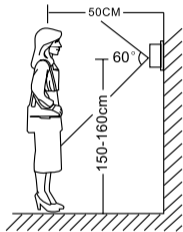

Габаритные размеры

Установка

Панель устанавливается вертикально на высоте от 150 до 160 см.

Методы установки:

С угловым кронштейном (рис. А) и фронтальный (рис. В), в случае использования изделия вне помещения, рекомендуется установить козырек для защиты от солнечных лучей и дождя.