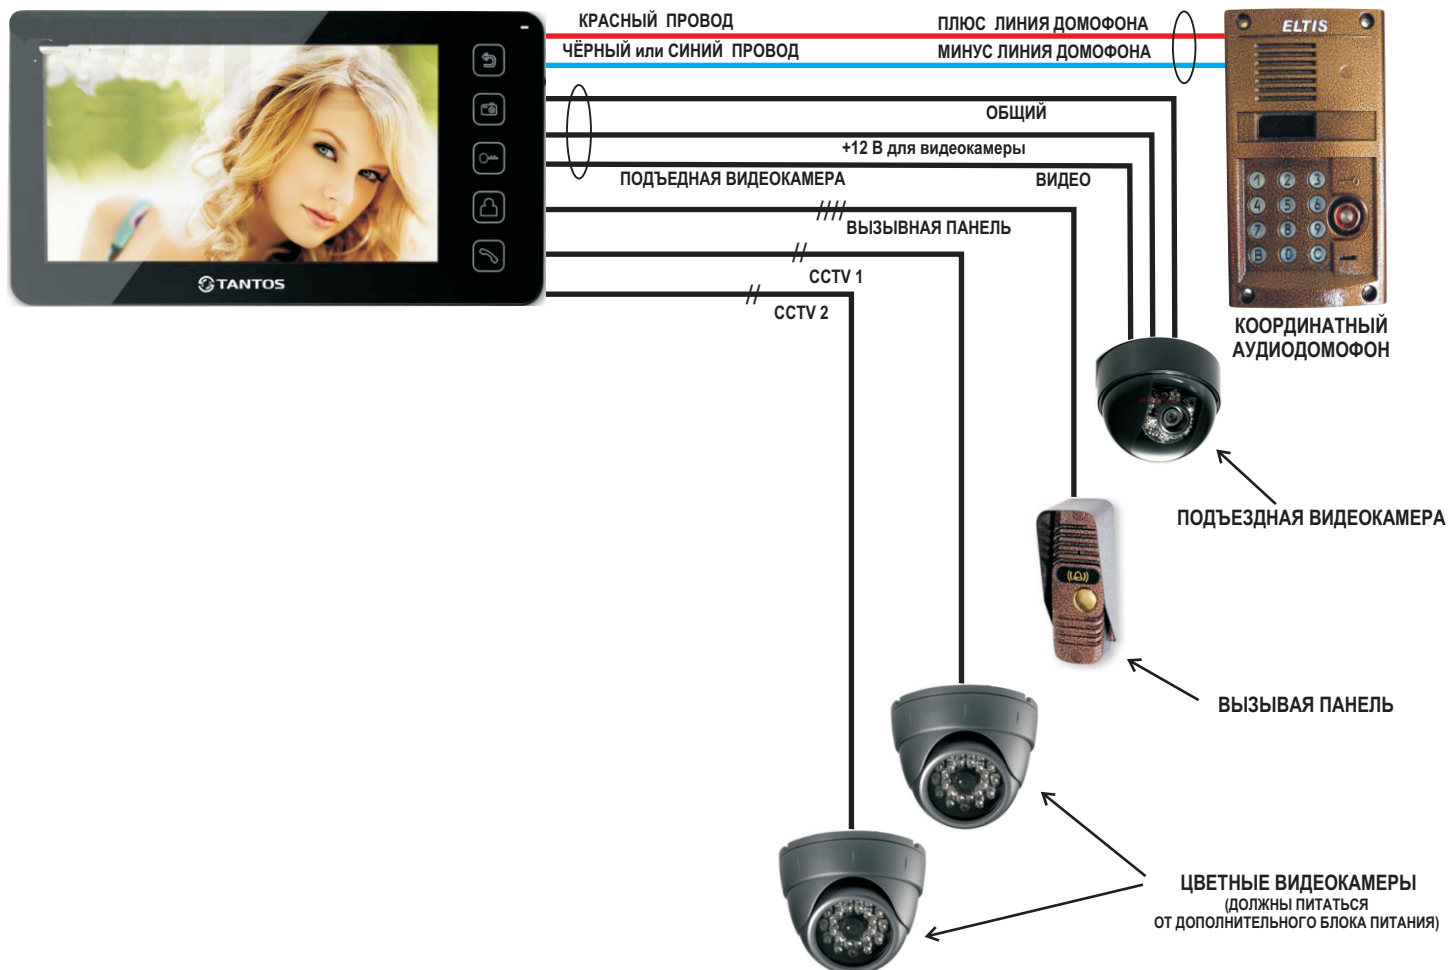

ЦВЕТНОЙ МОНИТОР ВИДЕОДОМОФОНА TANTOS PRIME VIZIT (КООРДИНАТНЫЙ)

Современный **ЦВЕТНОЙ 7"** монитор видеодомофона **TANTOS PRIME VIZIT** предназначен для полнофункциональной работы с подъездным координатным аудиодомофоном типа "Визит", "Элтис", "Цифрал". На первый вход подключается подъездная видеокамера. Остальные входы монитора работают в штатном режиме.

СХЕМА ПОДКЛЮЧЕНИЯ

РАЗЪЕМЫ ВХОДОВ: