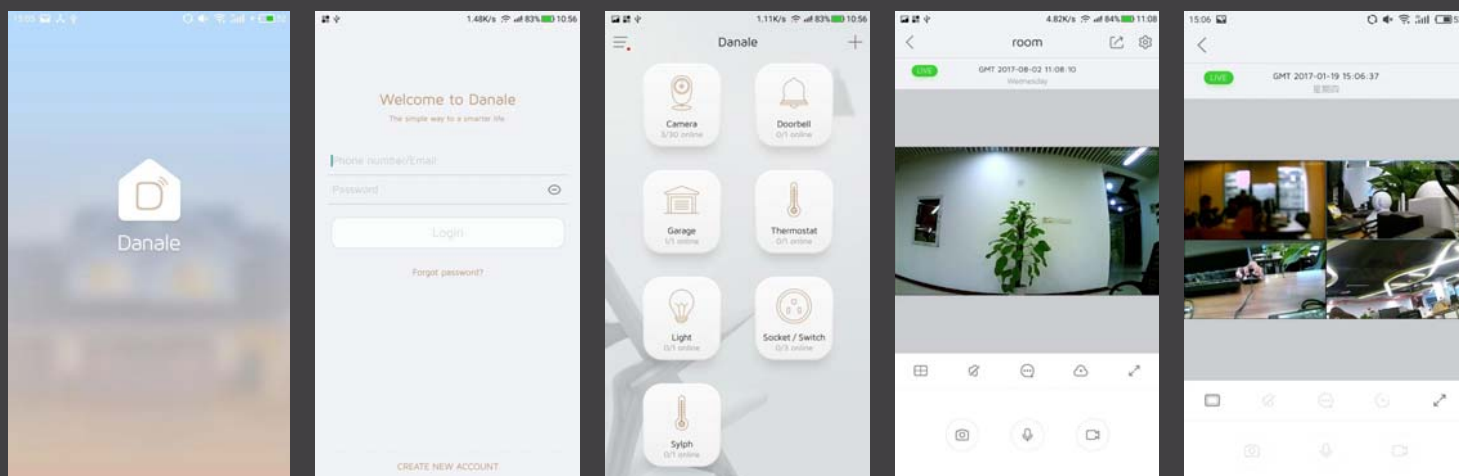

МОБИЛЬНОЕ ПРИЛОЖЕНИЕ

DANALE

Приложение для простого доступа к IP-камерам RedLine через P2P. Позволяет подключиться напрямую к видеокамере без использования видеорегистратора и без необходимости подключать и настраивать статический IP-адрес.

Найдите в магазине приложений DANALE и установите на своё устройство. Добавьте видеокамеры с помощью ID или QR-кода и получите доступ к онлайн-трансляции.

Android

iOS

Google Market

Danale - <https://play.google.com/store/apps/details?id=com.danale.video&hl=ru>