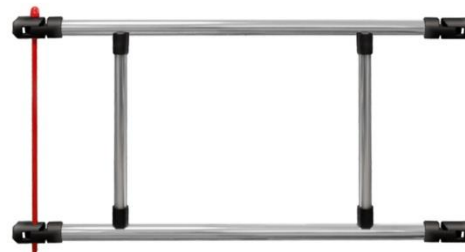

ST-GR010E-CR

Калитка аварийного выхода ST-GR010E-CR

- Хромированная поверхность
- В комплекте – крепеж для монтажа к стойкам
- Калитка разблокируется с помощью штыря
- Длина 1 м
- Диаметр 32 мм
- Угол открывания $\pm 100^\circ$

Хромированная калитка аварийного выхода является элементом системы ограждений, предназначенной для ограничения и направления потоков людей на объектах, оборудованных СКУД. Калитка обеспечивает свободный проход в случае экстренных ситуаций в соответствии с требованиями пожарной безопасности, свободный доступ для людей с ограниченными физическими возможностями, а также удобное перемещение грузов. Она имеет в комплекте крепеж для монтажа к стойкам ограждения ST-GR010P-CR, ST-GR020P-CR, ST-GR021P-CR или ST-GR030P-CR. Калитка аварийного выхода выполнена из трубы длиной 1 м и диаметром 32 мм.

Технические характеристики

Модель:	ST-GR010E-CR
Материал:	Сталь хромированная
Вес:	4,3 кг
Габаритные размеры:	1030 x Ø32 мм – 2 шт, 400 x Ø25 мм – 2 шт