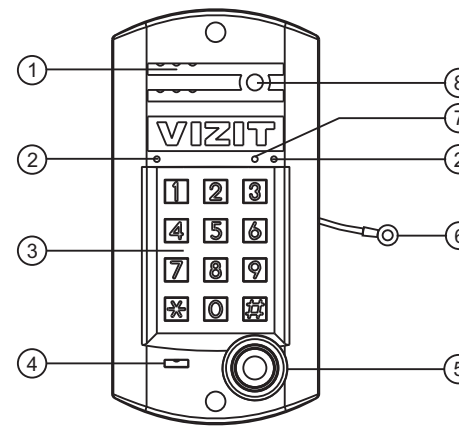

Поле для заполнения торговой организацией

Серийный номер:

Дата продажи:

Штамп:

БВД-315x

**ПАСПОРТ**

Приложением к настоящему паспорту является **Инструкция по эксплуатации БВД-315x**, полный текст которой приведен в разделе ПРОДУКЦИЯ интернет-ресурсов: [www.vizit-group.com/ru/](http://www.vizit-group.com/ru/), [www.domofon.ru](http://www.domofon.ru/), [www.domofon-vizit.ru](http://www.domofon-vizit.ru/), [www.domofon-vizit.kiev.ua](http://www.domofon-vizit.kiev.ua/).

Блок вызова домофона **БВД-315x** (в дальнейшем - блок вызова) используется совместно с блоками управления **БУД-302М(К-20, К-80)**, **БУД-430(М, S)**, **БУД-485(М, Р)**, как составная часть многоквартирных домофонов и видеодомофонов **VIZIT** (серия 300).