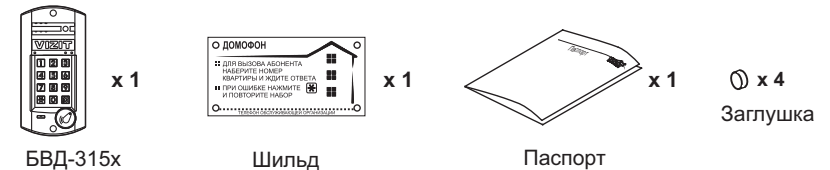

КОМПЛЕКТ ПСТАВКИ

Крепежные элементы для заземления блоков БВД-315Т(БВД-315TCP)