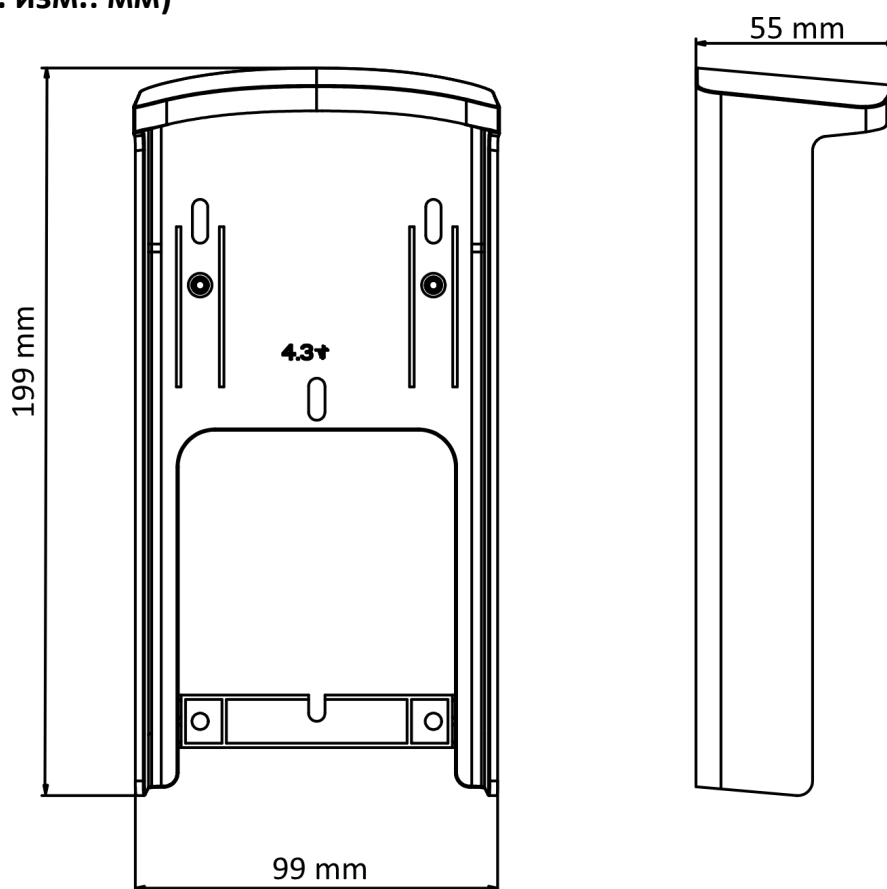

Кронштейн DS-KAB34X-S1

ПАСПОРТ ИЗДЕЛИЯ

- Кронштейн DS-KAB34X-S1 является защитным козырьком для терминалов доступа серий DS-K1T341A/C и DS-K1T342 с функцией распознавания лиц

www.hikvision.com

▪ Спецификации

Основное	
Размеры	99.4 × 55 × 199.3 мм (3.9 × 2.2 × 7.8")
Масса	89 г
Материал	Поликарбонат

▪ Доступные модели

DS-KAB34X-S1

▪ Размеры (ед. изм.: мм)

Правила эксплуатации

1. Устройство должно эксплуатироваться в условиях, обеспечивающих возможность работы системы охлаждения. Во избежание перегрева и выхода прибора из строя не допускается размещение рядом с источниками теплового излучения, использование в замкнутых пространствах (ящик, глухой шкаф и т. п.).
2. Все подключения должны осуществляться при отключенном электропитании.
3. Запрещена подача на входы устройства сигналов, не предусмотренных назначением этих входов, это может привести к выходу устройства из строя.
4. Не допускается воздействие на устройство источников электромагнитных излучений, активных химических соединений, электрического тока, а также дыма, пара и других факторов, способствующих порче устройства.
5. Конфигурирование устройства лицом, не имеющим соответствующей компетенции, может привести к некорректной работе, сбоям в работе, а также к выходу устройства из строя.
6. Не допускаются падения и сильная тряска устройства.
7. Рекомендуется использование источника бесперебойного питания, во избежание воздействия скачков напряжения или нештатного отключения устройства.