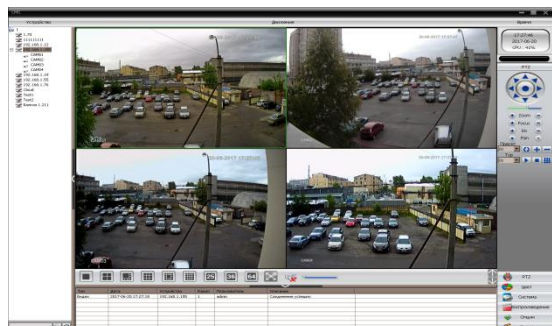

GF-DV0803 v4

Особенности:

- Поддержка 8 каналов 5M-N и 1080N
- Поддержка XVI, AHD, TVI, CVI, CVBS, IP;
- Видеовыходы HDMI и VGA;
- Мини корпус, 1 SATA (до 8TB);
- 1*10/100Mbps Сетевой порт, RJ45;
- Поддержка функции «Управление по коаксиалу»
- Детекция движения, Потеря сигнала, Закрытие камеры, Детектор людей, Распознавание лиц
- Автоматический поиск в сети;
- Поддержка ONVIF протокола;
- Поддержка RTSP, DHCP, FTP, DNS, DDNS, NTP, UPNP, EMAIL;
- 3G, Wi-Fi, IP поиск;
- Облачный сервис P2P;
- Удаленный просмотр с мобильных устройств (iOS, Android);
- Просмотр через WEB браузер;
- Поддержка более двадцати языков;
- Высокоэффективная схема защиты;
- Поддержка WEB, CMS, MYEYE.

Параметры:

	Модель	GF-DV0803 v4
Видео	Кодек	H.265/H.264
	Запись	8*5M-N@12fps, 8*4M-N@15fps, 8*1080N@25fps;
	Воспроизведение	2*5M-N@12fps, 2*1080N@25fps
	Просмотр	8*5M-N@12fps, 8*1080N@25fps
	Мульти-режим	Аналог: 8*5M-N@12fps, 8*4M-N@15fps, 8*1080N@25fps; Гибрид: 8*5M-N + 4*1080P IP: 8*5MP; 16 *1080P
Аудио	Компрессия	G.711a
Управление	Режим записи	Постоянная> По тревоге> По детекции движения> По расписанию
	Режим поиска	Запрос по времени / календарю / событию / каналу
	Режим хранения	HDD, Сетевое хранилище
	Резервное копирование	Сеть, USB, HDD
Интерфейс	Видео входы	8*BNC
	HDMI выход	1*HDMI (Max:2K (2560*1440))
	VGA выход	1*VGA (MAX:1920*1080P)
	Аудио вход/выход	1/1
	Тревожные вход/выход	0/0
	Сетевой порт	1*10/100Mbps Сетевой порт, RJ45
	PTZ управление	Коаксиал
	USB порты	2*USB2.0 порты
Общее	HDD	1*SATA (до 8TB)
	Температура	0 °C - + 55 °C
	Влажность	10% -90% RH
	Источник питания	12V/2A
	Потребление	<10W (Без HDD)
	Вес	~ 1кг
Габариты	210* 200* 49мм	

Режимы работы:

GF-DV0803 v4					
Аналог		IP		Воспр	Просмотр
5M-N	1080N	5M	1080P		
8				4	8
	8			4	8
8			4	4	12
		8		1	8
			16	2	16

Задняя панель:

1. Выводы видео;
2. Вход аудио;
3. Вход LAN;
4. Выход HDMI;
5. Выход аудио;
6. Выход VGA;
7. Порты USB;
8. Разъем адаптера питания;