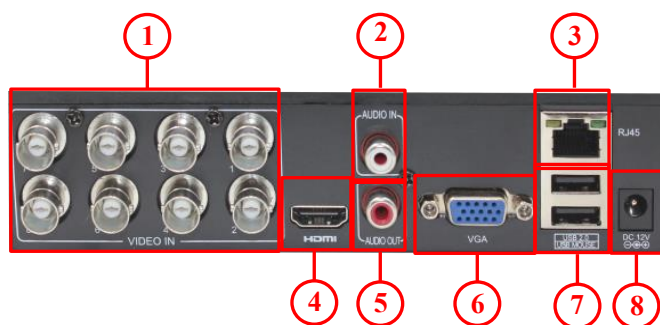

GF-DV0803 v4

Особенности:

- Поддержка 8 каналов 5M-N и 1080N
- Поддержка XVI, AHD, TVI, CVI, CVBS, IP;
- Видеовыходы HDMI и VGA;
- Мини корпус, 1 SATA (до 8TB);
- 1*10/100Mbps Сетевой порт, RJ45;
- Поддержка функции «Управление по коаксиалу»
- Детекция движения, Потеря сигнала, Закрытие камеры, Детектор людей, Распознавание лиц
- Автоматический поиск в сети;
- Поддержка ONVIF протокола;
- Поддержка RTSP, DHCP, FTP, DNS, DDNS, NTP, UPNP, EMAIL;
- 3G, Wi-Fi, IP поиск;
- Облачный сервис P2P;
- Удаленный просмотр с мобильных устройств (iOS, Android);
- Просмотр через WEB браузер;
- Поддержка более двадцати языков;
- Высокоэффективная схема защиты;
- Поддержка WEB, CMS, MYEYE.

Параметры:

	Модель	GF-DV0803 v4
Видео	Кодек	H.265/H.264
	Запись	8*5M-N@12fps, 8*4M-N@15fps, 8*1080N@25fps;
	Воспроизведение	2*5M-N@12fps, 2*1080N@25fps
	Просмотр	8*5M-N@12fps, 8*1080N@25fps
	Мульти-режим	Аналог: 8*5M-N@12fps, 8*4M-N@15fps, 8*1080N@25fps; Гибрид: 8*5M-N + 4*1080P IP: 8*5MP; 16 *1080P
Аудио	Компрессия	G.711a
Управление	Режим записи	Постоянная> По тревоге> По детекции движения> По расписанию
	Режим поиска	Запрос по времени / календарю / событию / каналу
	Режим хранения	HDD, Сетевое хранилище
	Резервное копирование	Сеть, USB, HDD
Интерфейс	Видео входы	8*BNC
	HDMI выход	1*HDMI (Max:2K (2560*1440))
	VGA выход	1*VGA (MAX:1920*1080P)
	Аудио вход/выход	1/1
	Тревожные вход/выход	0/0
	Сетевой порт	1*10/100Mbps Сетевой порт, RJ45
	PTZ управление	Коаксиал
	USB порты	2*USB2.0 порты
Общее	HDD	1*SATA (до 8TB)
	Температура	0 °C - + 55 °C
	Влажность	10% -90% RH
	Источник питания	12V/2A
	Потребление	<10W (Без HDD)
	Вес	~ 1кг
Габариты	210* 200* 49мм	

Режимы работы:

GF-DV0803 v4					
Аналог		IP		Воспр	Просмотр
5M-N	1080N	5M	1080P		
8				4	8
	8			4	8
8			4	4	12
		8		1	8
			16	2	16

Задняя панель:

1. Выводы видео;
2. Вход аудио;
3. Вход LAN;
4. Выход HDMI;
5. Выход аудио;
6. Выход VGA;
7. Порты USB;
8. Разъем адаптера питания;