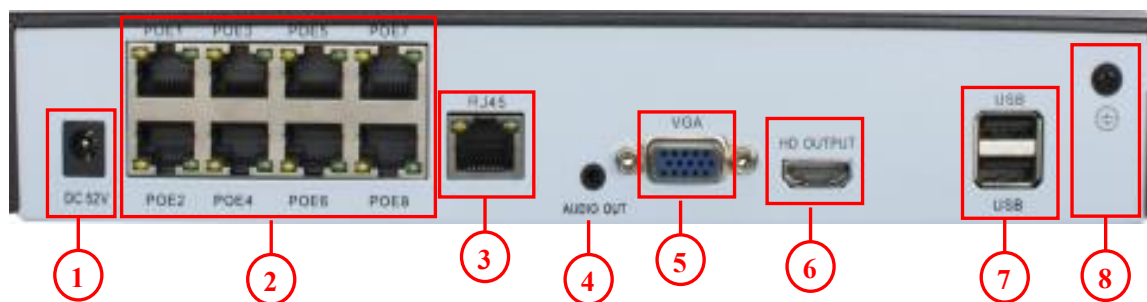

GF-NV1601HD v2

Особенности:

- Поддержка 16 каналов-5M / 16 каналов-4M/ 16 каналов-1080P;
- 8 PoE портов, мощностью 15.4 Вт
- Видеовыходы HDMI и VGA с поддержкой 1080P;
- 1 SATA (до 8TB);
- 1*10/100Mbps Сетевой порт, RJ45;
- Автоматический поиск в сети;
- Поддержка Onvif протокола;
- Поддержка GB28181;
- Облачный сервис, P2P;
- Поддержка DHCP, FTP, DNS, DDNS, NTP, UPNP, EMAIL;
- 3G, WIFI, IP поиск;
- Удаленный просмотр с мобильных устройств (iOS, Android);
- Просмотр через WEB браузер;
- Поддержка более двадцати языков;
- Высокоэффективная схема защиты;
- Поддержка WEB, CMS, MYEYE.

Параметры:

	Модель	GF-NV1601HD v2
Видео	Кодек	H.265/H.265X
	Запись	16ch 5M/16ch 4M/16ch1080P
	Воспроизведение	1ch 5M/1ch 4M/2ch1080P
Аудио	Компрессия	G.711a
Управление	Режим записи	Постоянная> По тревоге> По детекции движения> По расписанию
	Режим поиска	Запрос по времени / календарю / событию / каналу
	Режим хранения	HDD, Сетевое хранилище
	Резервное копирование	Сеть, USB, SATA
	HDMI выход	1*HDMI (MAX:1080P)
	VGA выход	1*VGA (MAX:1080P)
	Аудио вх./вых.	0/1
	Тревожные вх./вых.	0/0
	Сетевой порт	1*10/100Mbps, RJ45
	POE порты	8*10M/100M, мощность 15.4W
	USB порты	2*USB2.0 порты
Общее	HDD	1*SATA (до 8TB)
	Температура	0 °C - + 55 °C
	Влажность	10% -90% RH
	Источник питания	52V DC/2.3A
	Потребление	<10W (Без HDD)
	Вес	~ 1,6 кг
Габариты	255 x 230 x 42 мм	

Режим работы:

GF-NV1601HD v2										
Запись					Воспроизведение					Просмотр
5M	4M	1080P	960P	720P	5M	4M	1080P	960P	720P	
16					1					16
	16					1				16
		16					2			16

Задняя панель:

1. Разъем адаптера питания;
2. PoE порты;
3. LAN вход;
4. Аудио выход;
5. VGA выход;
6. HDMI выход;
7. USB порты;
8. Для заземления регистратора;