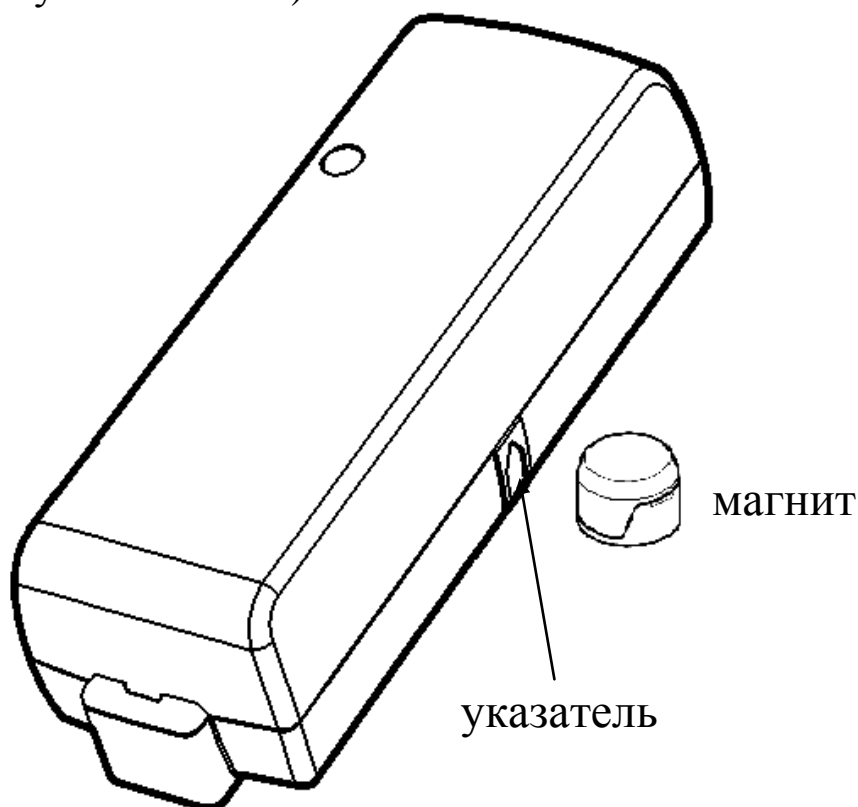

Интегрированная система безопасности "Стрелец-Интеграл"

**ИЗВЕЩАТЕЛЬ УНИВЕРСАЛЬНЫЙ
РАДИОКАНАЛЬНЫЙ МАГНИТОКОНТАКТНЫЙ
ИО 10210-4/1 "РИГ-ПРО"**

Паспорт
СТФВ.425113.007 ПС
ред.1.5

1 Общие сведения и основные технические характеристики

1.1 Извещатель универсальный радиоканальный магнитоконтактный ИО 10210-4/1 "РИГ-ПРО" предназначен для обнаружения проникновения в охраняемое пространство через дверные и оконные проёмы.

1.2 РИГ-ПРО имеет встроенный магнитоуправляемый контакт (геркон или другой элемент, выполняющий эту функцию, далее – "контакт") и вход для подключения охранного, либо пожарного шлейфа сигнализации (ШС).

1.3 Расстояние срабатывания контакта в РИГ-ПРО – не менее 5 мм, расстояние размыкания – не более 15 мм (для цилиндрического магнита из комплекта поставки в месте расположения указателя на корпусе РИГ-ПРО).