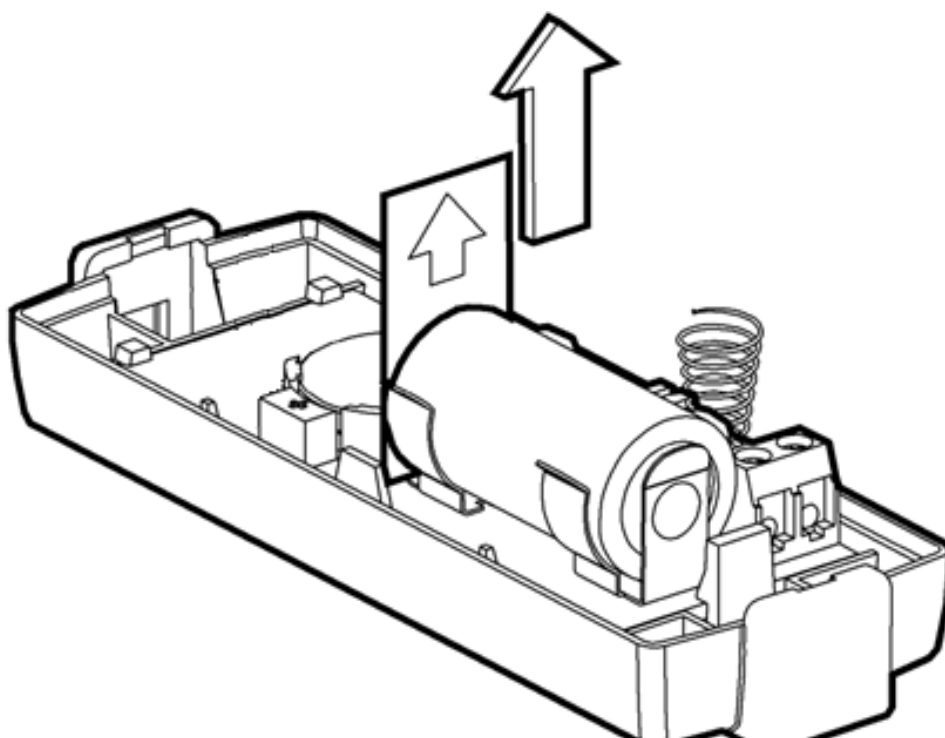

1.4 Для обмена информацией с приёмно-контрольным устройством используется радиоканал. Рабочая частота находится в диапазоне 864–865 МГц, 868-868.2 МГц, 868.7 – 869.2 МГц.

1.5 Основной источник питания – литиевая батарея с номинальным рабочим напряжением 3,0 В и ёмкостью 1,2 А·ч (тип CR123A).

Резервный источник питания – литиевая батарея с номинальным рабочим напряжением 3,0 В и ёмкостью 0,24 А·ч (тип CR2032).

Батареи поставляются уже установленными в РИГ-ПРО. Для включения РИГ-ПРО необходимо вынуть изолирующую ленту:

1.6 РИГ-ПРО сохраняет работоспособность в следующих условиях:

- вибрационные нагрузки в диапазоне от 10 до 150 Гц при максимальном ускорении 1 g;
- импульсный удар (механический) – по ГОСТ Р 52931 с ускорением до 150 м/с².
- температура окружающей среды – от -30 до +55 °С;
- относительная влажность – до 93 % при 40 °С.

1.7 Средний срок службы – не менее 8 лет.

1.8 Габаритные размеры – 109х30х37 мм.

1.9 Масса – не более 0,2 кг.