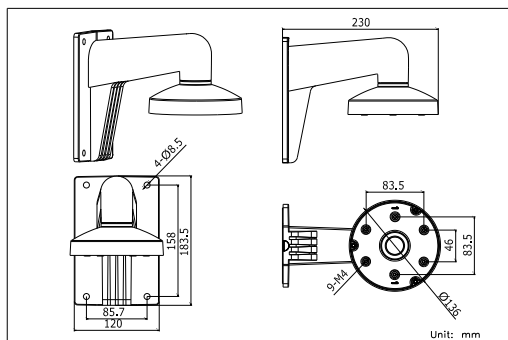

ПАСПОРТ ИЗДЕЛИЯ

Настенный кронштейн

DS-1273ZJ-140

DS-1273ZJ-140

Общая информация

- Алюминиевый сплав
- Улучшенный дизайн влагозащиты

Размеры

Unit: mm

Внимание

- Кронштейн должен быть установлен на плоскую поверхность стены
- Стена, на которую устанавливается кронштейн, должна выдерживать вес предполагаемой камеры и аксессуаров в трехкратном размере
- Максимальная грузоподъемность кронштейна - 4,5кг

Спецификации

Модель	DS-1273ZJ-140
Описание	Настенный кронштейн
Цвет	Белый Ник
Назначение	Купольные камеры
Материал	Алюминиевый сплав
Размеры	140 × 182 × 120мм
Вес (нетто)	0,703кг

*Изображения и спецификации могут быть изменены без дополнительного уведомления.