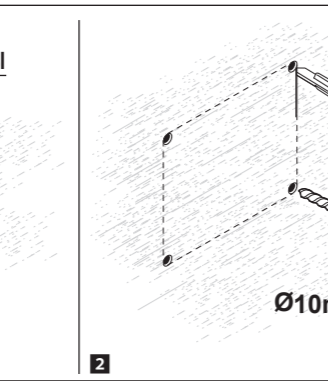

FB00711M4A

OPALE

- IT Italiano
- EN English
- FR Français
- RU Русский

CAME S.P.A.  
Via Martiri Della Libertà, 15  
31030 - Dosson di Casier  
Treviso - Italy

CAME.COM