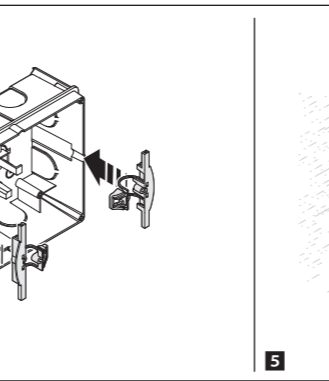

FB00711M4A

OPALE

- IT Italiano
- EN English
- FR Français
- RU Русский

CAME S.P.A.  
Via Martiri Della Libertà, 15  
31030 - Dosson di Casier  
Treviso - Italy

CAME.COM