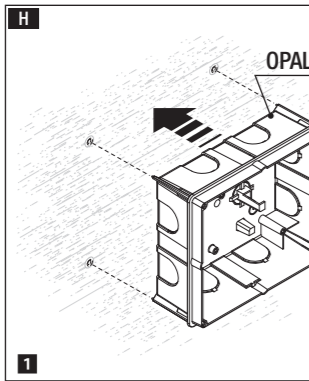

FB00711M4A

OPALE

- IT Italiano
- EN English
- FR Français
- RU Русский

CAME S.P.A.  
Via Martiri Della Libertà, 15  
31030 - Dosson di Casier  
Treviso - Italy

CAME.COM