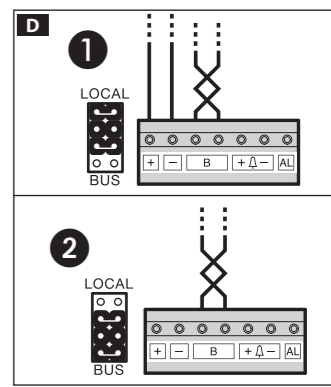

FB00711M4A

OPALE

- IT Italiano
- EN English
- FR Français
- RU Русский

CAME S.P.A.  
Via Martiri Della Libertà, 15  
31030 - Dosson di Casier  
Treviso - Italy

CAME.COM