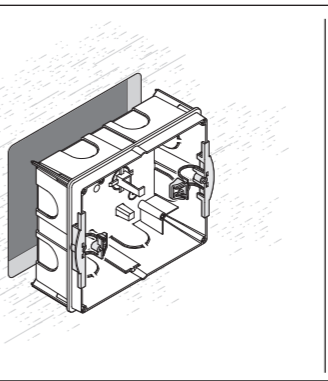

FB00711M4A

OPALE

- IT Italiano
- EN English
- FR Français
- RU Русский

CAME S.P.A.  
Via Martiri Della Libertà, 15  
31030 - Dosson di Casier  
Treviso - Italy

CAME.COM