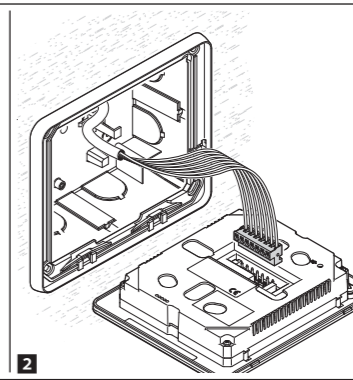

FB00711M4A

OPALE

- IT Italiano
- EN English
- FR Français
- RU Русский

CAME S.P.A.  
Via Martiri Della Libertà, 15  
31030 - Dosson di Casier  
Treviso - Italy

CAME.COM