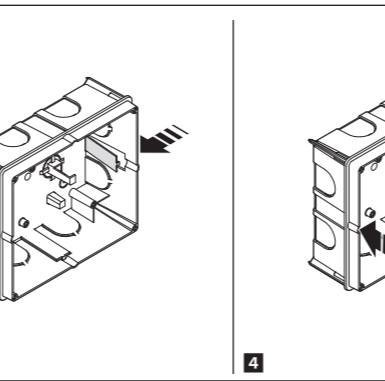

FB00711M4A

OPALE

- IT Italiano
- EN English
- FR Français
- RU Русский

CAME S.P.A.  
Via Martiri Della Libertà, 15  
31030 - Dosson di Casier  
Treviso - Italy

CAME.COM