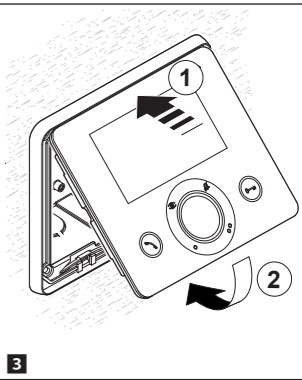

FB00711M4A

OPALE

- IT Italiano
- EN English
- FR Français
- RU Русский

CAME S.P.A.  
Via Martiri Della Libertà, 15  
31030 - Dosson di Casier  
Treviso - Italy

CAME.COM