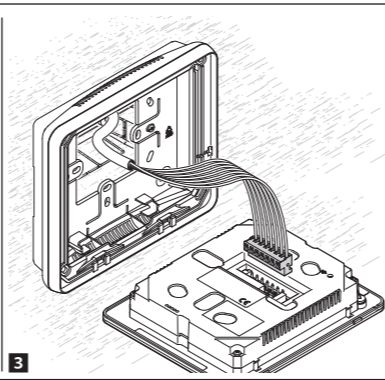

FB00711M4A

OPALE

- IT Italiano
- EN English
- FR Français
- RU Русский

CAME S.P.A.  
Via Martiri Della Libertà, 15  
31030 - Dosson di Casier  
Treviso - Italy

CAME.COM