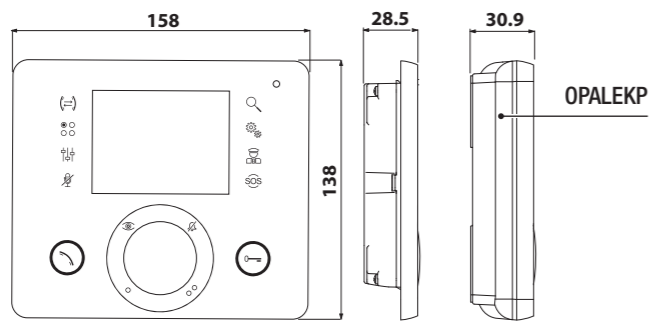

FB00711M4A

OPALE

- IT Italiano
- EN English
- FR Français
- RU Русский

CAME S.P.A.  
Via Martiri Della Libertà, 15  
31030 - Dosson di Casier  
Treviso - Italy

CAME.COM