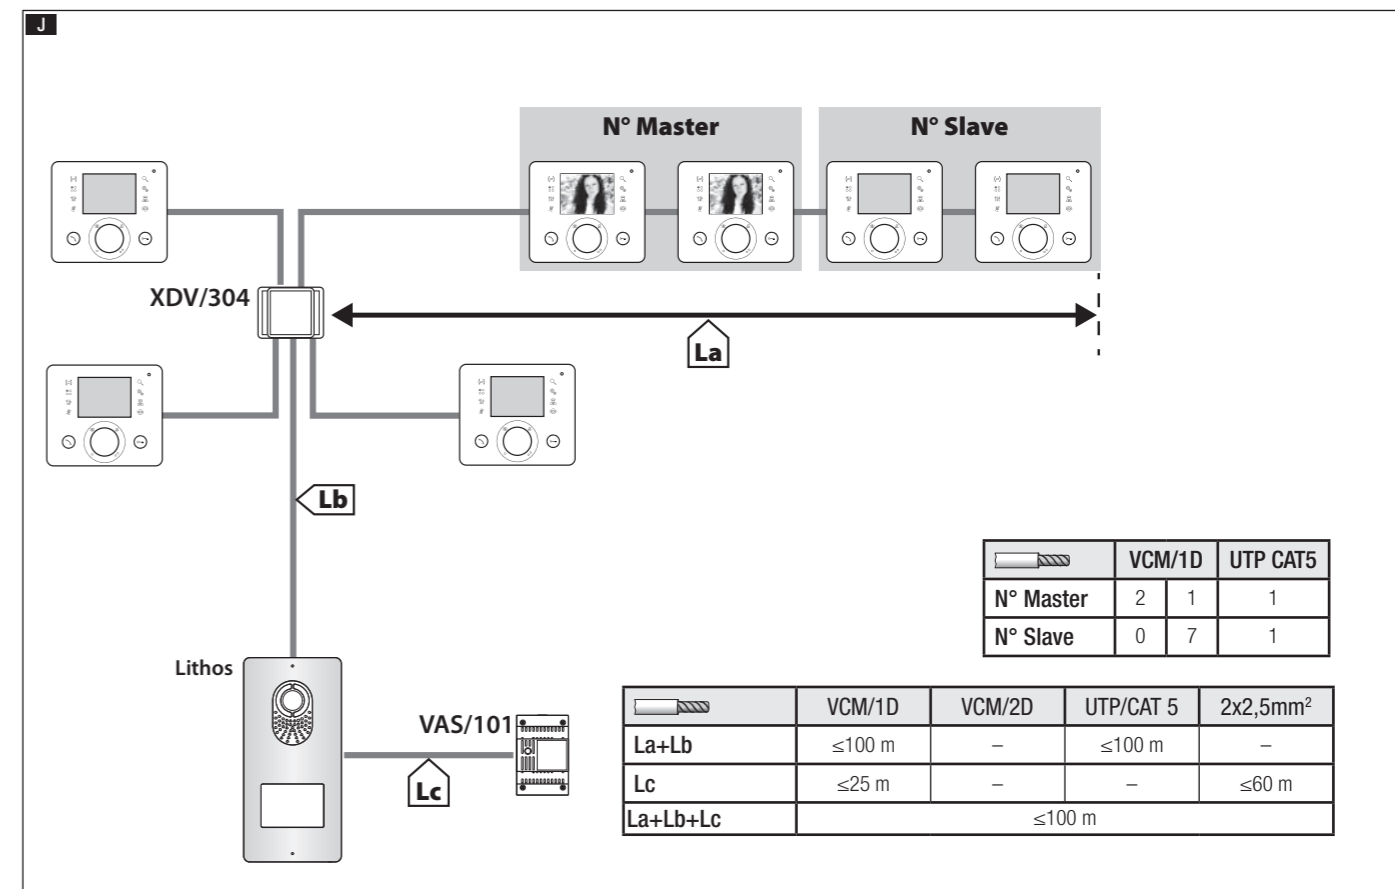

FB00711M4A

OPALE

- IT Italiano
- EN English
- FR Français
- RU Русский

CAME S.P.A.  
Via Martiri Della Libertà, 15  
31030 - Dosson di Casier  
Treviso - Italy

CAME.COM