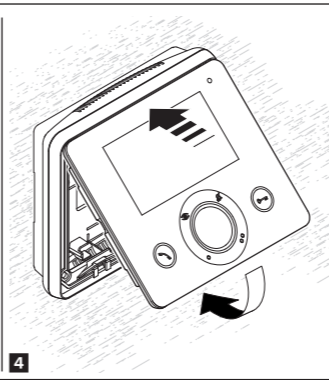

FB00711M4A

OPALE

- IT Italiano
- EN English
- FR Français
- RU Русский

CAME S.P.A.  
Via Martiri Della Libertà, 15  
31030 - Dosson di Casier  
Treviso - Italy

CAME.COM