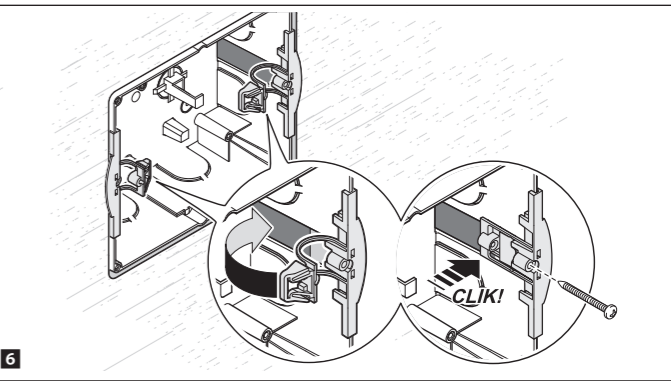

FB00711M4A

OPALE

- IT Italiano
- EN English
- FR Français
- RU Русский

CAME S.P.A.  
Via Martiri Della Libertà, 15  
31030 - Dosson di Casier  
Treviso - Italy

CAME.COM