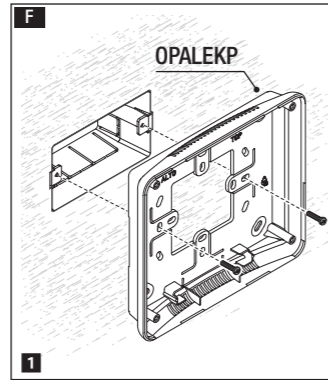

FB00711M4A

OPALE

- IT Italiano
- EN English
- FR Français
- RU Русский

CAME S.P.A.  
Via Martiri Della Libertà, 15  
31030 - Dosson di Casier  
Treviso - Italy

CAME.COM