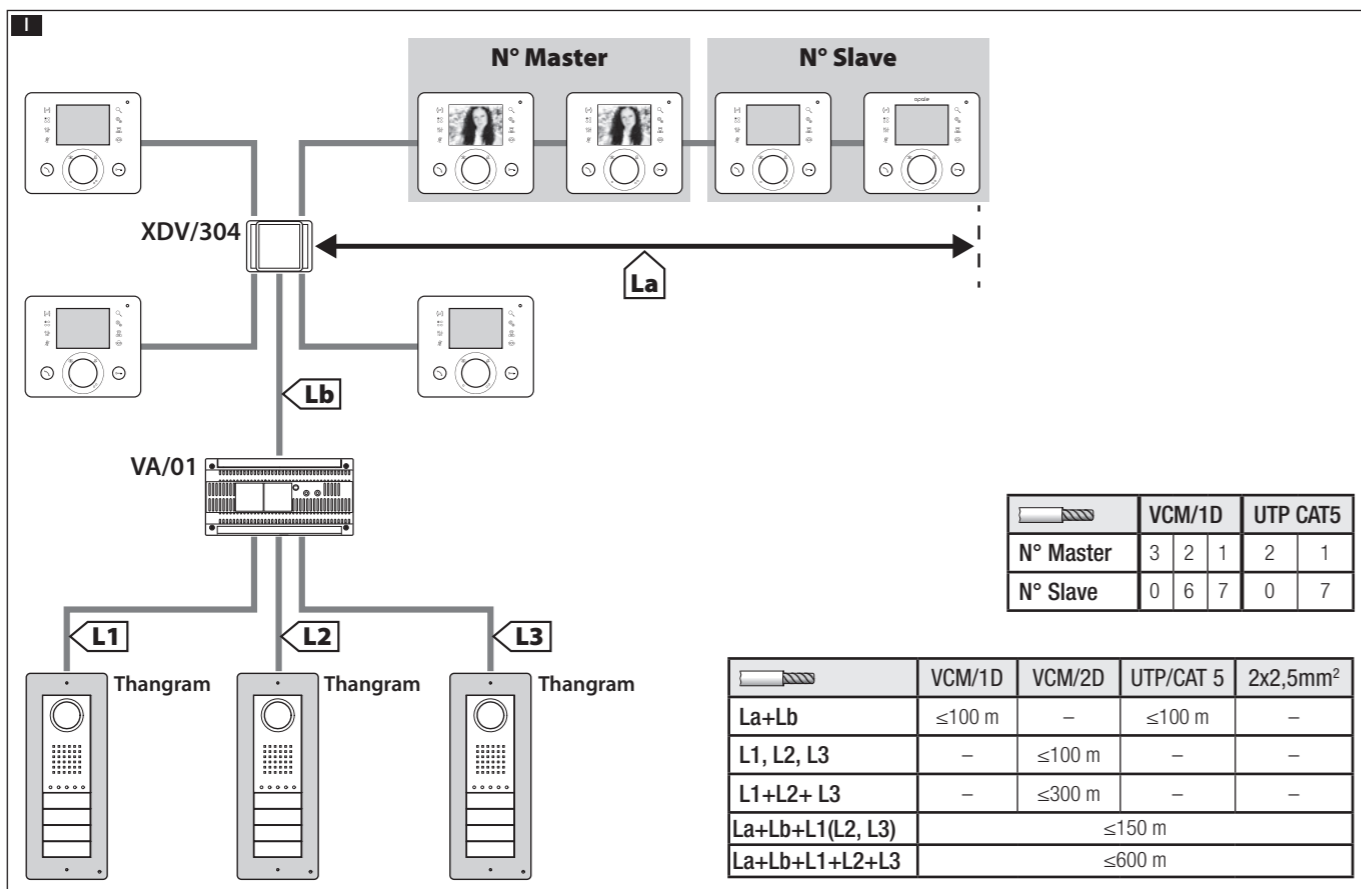

FB00711M4A

OPALE

- IT Italiano
- EN English
- FR Français
- RU Русский

CAME S.P.A.  
Via Martiri Della Libertà, 15  
31030 - Dosson di Casier  
Treviso - Italy

CAME.COM