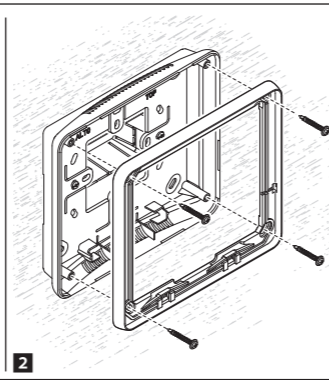

FB00711M4A

OPALE

- IT Italiano
- EN English
- FR Français
- RU Русский

CAME S.P.A.  
Via Martiri Della Libertà, 15  
31030 - Dosson di Casier  
Treviso - Italy

CAME.COM