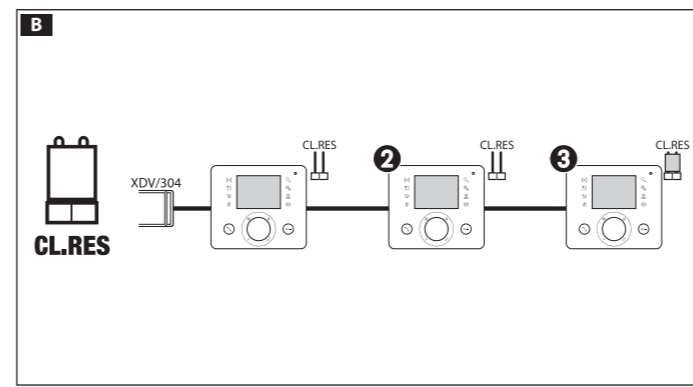

FB00711M4A

OPALE

- IT Italiano
- EN English
- FR Français
- RU Русский

CAME S.P.A.  
Via Martiri Della Libertà, 15  
31030 - Dosson di Casier  
Treviso - Italy

CAME.COM