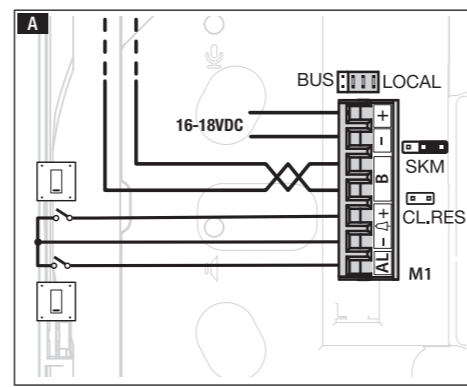

FB00711M4A

OPALE

- IT Italiano
- EN English
- FR Français
- RU Русский

CAME S.P.A.  
Via Martiri Della Libertà, 15  
31030 - Dosson di Casier  
Treviso - Italy

CAME.COM