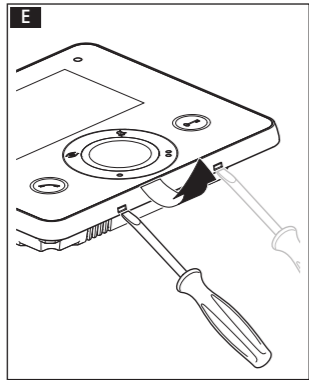

FB00711M4A

OPALE

- IT Italiano
- EN English
- FR Français
- RU Русский

CAME S.P.A.  
Via Martiri Della Libertà, 15  
31030 - Dosson di Casier  
Treviso - Italy

CAME.COM