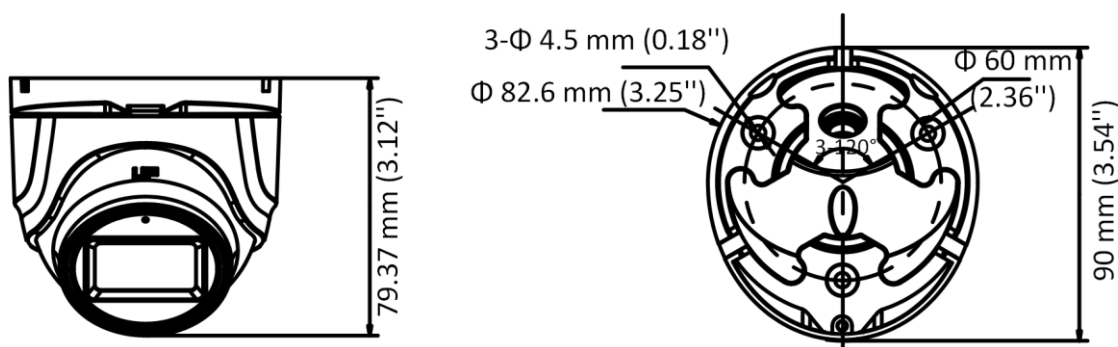

Спецификации

Камера	
Матрица	2 Мп CMOS
Стандарт передачи сигнала	PAL/NTSC
Разрешение	1920 × 1080
Скорость передачи кадров	TVI: 1080P @ 30 к/с, 1080P @ 25 к/с AHD: 1080P @ 30 к/с, 1080P @ 25 к/с CVI: 1080P @ 30 к/с, 1080P @ 25 к/с CVBS: PAL/NTSC
Чувствительность	0.01 л/к @ (F1.2, AGC вкл.), 0 лк с EXIR-подсветкой
Скорость электронного затвора	PAL: от 1/25 до 1/50,000 с NTSC: от 1/30 до 1/50,000 с
Объектив	Фиксированный объектив 2.8 мм, 3.6 мм, 6 мм
Угол обзора	2.8 мм, по горизонтали: 106.4°, по вертикали: 57.9°, по диагонали: 124.6° 3.6 мм, по горизонтали: 79.6°, по вертикали: 43.5°, по диагонали: 93.7° 6 мм, по горизонтали: 51.9°, по вертикали: 30°, по диагонали: 58.8°
Крепление объектива	M12
Режим «день/ночь»	Механический ИК-фильтр
WDR	Цифровой WDR
Аудио	Встроенный микрофон
Регулировка угла наблюдения	Поворот: от 0 до 360°; наклон: от 0 до 75°; вращение: от 0 до 360°
Меню	
Режим изображения	STD/HIGH-SAT
AGC	Есть
Режим «день/ночь»	Автоматич. /Цветн. / Ч/б
Баланс белого	Автоматич. /Ручн.
Режим экспозиции (автоматич.)	DWDR/BLC/HLC/Глобальн.
Уменьшение шума	2D DNR
Язык	Английский
Функции	Яркость, резкость, зеркалирование, интеллектуальная EXIR-подсветка
Интерфейсы	
Видеовыход	Переключаемые TVI/AHD/CVI/CVBS

Основное	
Рабочие условия	От -40 до +60 °С, влажность 90% или меньше (без конденсата)
Питание	DC 12 В ± 25%
Потребляемая мощность	Макс. 3.7 Вт
Уровень защиты	IP66
Материал	Металл
Дальность EXIR-подсветки	До 30 м
Протокол	HIKVISION-C
Размеры	82.6 × 90 × 79.37 мм (3.25" × 3.54" × 3.12")
Масса	Приблиз. 289.5 г

Доступные модели

DS-T203A (2.8 мм, 3.6 мм, 6 мм)

Размеры

Аксессуары

DS-1272ZJ-110-TRS

Кронштейн для установки
на стену

DS-1275ZJ-SUS

Кронштейн для установки
на столб (стойку)