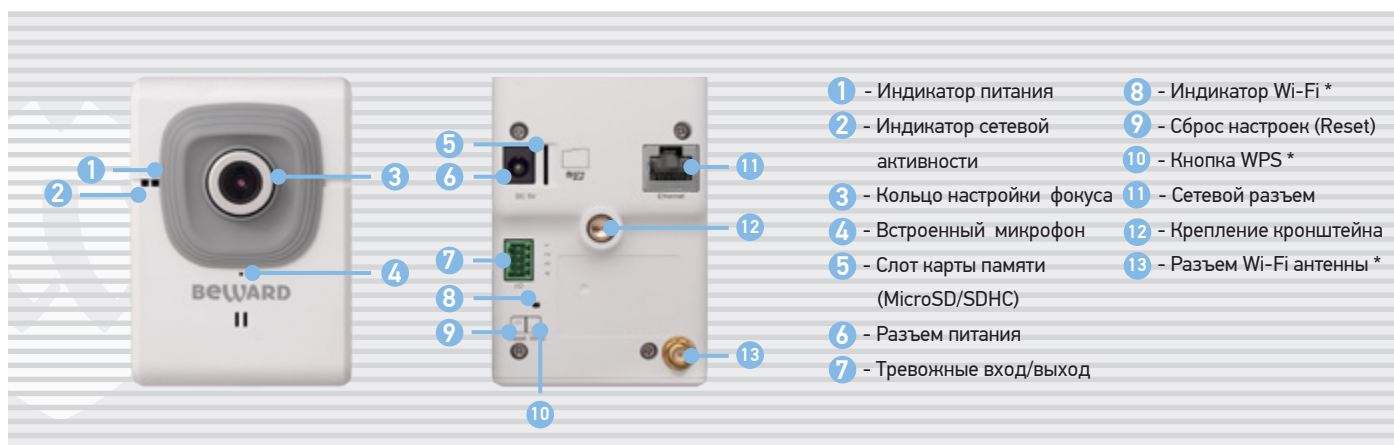

N300 N320

Высококачественная
мегапиксельная
камера

- КМОП-сенсор с прогрессивным сканированием
- До 30 кадров в секунду при разрешении HD 720p
- Одновременное кодирование: H.264/MPEG-4/MJPEG
- Поддержка режима WDR (широкий динамический диапазон)
- Встроенный микрофон (с настройкой усиления звука)
- Запись на внешний файловый сервер (NAS)
- 16-канальное программное обеспечение в комплекте
- Многозонный детектор движения и детектор звука
- Поддержка Wi-Fi 802.11b/g/n (поддержка WPS)*
- Поддержка карт памяти MicroSDHC
- Тревожные вход/выход

N300/N320 - МЕГАПИКСЕЛЬНАЯ КОМПАКТНАЯ IP-КАМЕРА С ВЫСОКОЧУВСТВИТЕЛЬНЫМ СЕНСОРМ И ПОДДЕРЖКОЙ РЕЖИМА WDR ДЛЯ ОРГАНИЗАЦИИ ПРОФЕССИОНАЛЬНОЙ СИСТЕМЫ ВИДЕОНАБЛЮДЕНИЯ ДОМА И В ОФИСЕ.

* Поддержка беспроводного соединения Wi-Fi доступна только для модели N320.