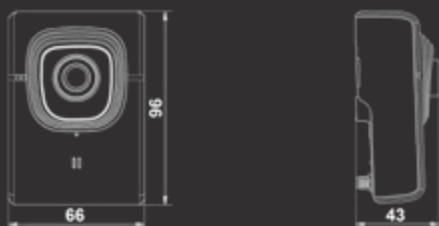

* Поддержка беспроводного соединения Wi-Fi доступна только для модели N320.

** Поддержка PoE доступна только для модели N300.

Внимание! При покупке изделия проверяйте комплектацию и отсутствие механических повреждений. Характеристики изделия могут быть изменены без предварительного уведомления.