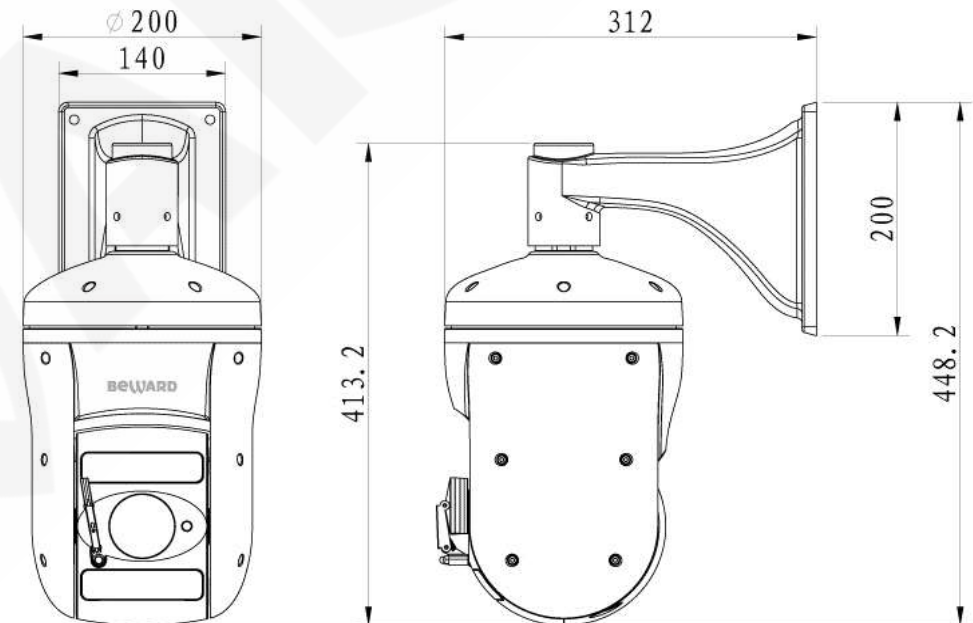

2. Комплект поставки.

2.1 Купольно-поворотная IP-камера	1 шт.
2.2 Кронштейн для крепления на стену	1 шт.
2.3 Терминальный разъем	1 шт.
2.4 Упаковочная тара	1 шт.

3. Назначение.

Скоростная купольная IP-видеокамера B57-30RW уличного исполнения оснащена 2 Мп матрицей SONY Exmor R и обеспечивает высокую детализацию изображения.

B57-30RW дополнена революционным форматом сжатия H.265, который позволяет достигнуть 50% прироста эффективности сжатия видео, сэкономить сетевые ресурсы и уменьшить место, занимаемое архивом.

4. Устройство и принцип работы.

Поворотное устройство, на котором смонтирован видеомодуль разрешения 2 Мп,

обеспечивает круговой обзор и быстрое перенаправление на любой объект. При этом функция "Автопереворот" позволяет сохранять правильную ориентацию изображения. Переход в требуемую позицию происходит практически

5. Установка и подключение.

ВНИМАНИЕ! Перед включением оборудования внимательно ознакомьтесь с руководствами по подключению и эксплуатации. Помните, что неправильная установка или настройка оборудования может привести к нарушению его работоспособности и выходу из строя!

6. Габаритный чертеж.

7. Сертификация.

Сертификат № TC RU C-RU.AB29.B.02240, серия RU № 0238552.

8. Утилизация.

Изделие утилизировать как бытовую технику согласно правилам, установленным органами самоуправления региона утилизации.

9. Гарантийные обязательства.

Гарантийные обязательства представлены на сайте по ссылке: <http://www.beward.ru/contact/service/>