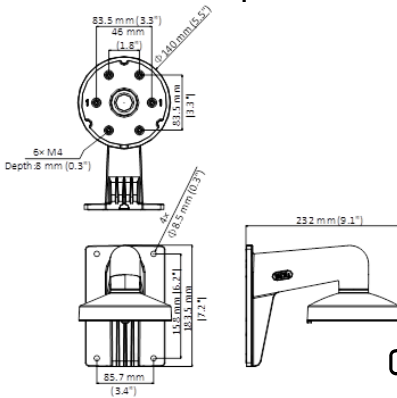

Размеры

Внимание

- Кронштейн должен быть установлен на плоскую поверхность стены
- Стена, на которую устанавливается кронштейн, должна выдерживать вес предполагаемой камеры и аксессуаров в трехкратном размере
- Максимальная грузоподъемность кронштейна – 3кг

Спецификации

Модель	DS-1273ZJ-PT6
Описание	Настенный кронштейн
Цвет	Белый Ник
Назначение	Купольные камеры
Материал	Алюминиевый сплав
Размеры	140 × 183,5 × 232мм
Вес (нетто)	0,52кг

*Изображения и спецификации могут быть изменены без дополнительного уведомления.

*За подробной информацией обращайтесь к вашему персональному менеджеру