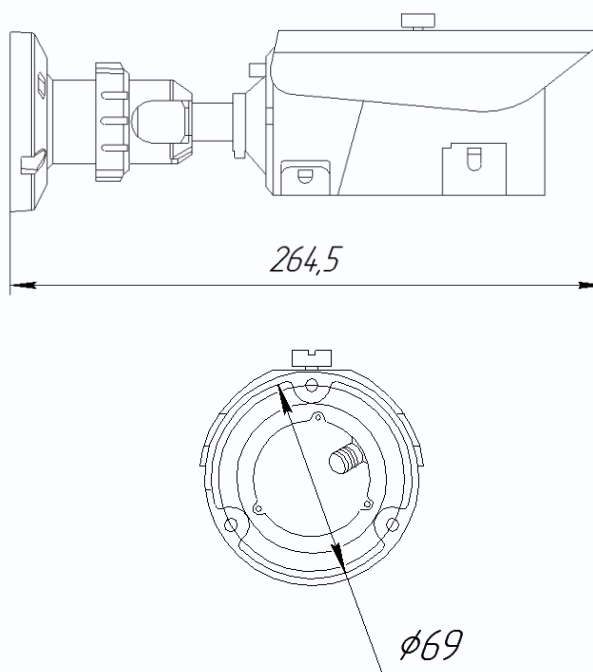

Габариты

SECURUS

Технические характеристики

Параметры видео	
Сенсор	1/3 Aptina CMOS сенсор , 0.1 Люкс (день) / 0.01 Люкс (ночь) / 0 Люкс (с ИК подсветкой), механический ИК-фильтр, ИК подсветка до 25 м * Чувствительность указана без использования режима накопления заряда. В режиме накопления заряда чувствительность 0.01 Люкс (день) / 0.005 Люкс (ночь)
Затвор	От 1/5 с до 1/50000 с
Объектив	f= 3.6 мм, угол обзора по горизонтали 67°
Разрешение	1280x960, 25 к/с, 1280x720, 25 к/с
Скорость передачи данных	От 100 до 8000 кбит/с
Управление потоком	Переменный битрейт (VBR) или постоянный битрейт (CBR)
Параметр качества	От 1 до 9
Кодирование	Тройное кодирование H.264/H.264/MJPEG
Видеопотоки	1. H.264 1280x960x25 или 1280x720x25 (от 1 до 25 к/с) (High, Main, Base Profile) 2. H.264 640x480x25 или 640x360x25 (от 1 до 25 к/с) (High, Main, Base Profile) 3. MJPEG 1280x960x12 или 1280x720x12 (от 1 до 12 к/с)
Настройки	Яркость (0...100), Насыщенность (0...100), Контрастность (0...100), Усиление (авто, 0...100 дБ), Гамма (стандарт, высокий, средний, низкий, динамический), Метод замера экспозиции (матричный, центрально-взвешенный, центральный по горизонтали, центральный по вертикали, Баланс белого (авто, ручной, облачно, солнечно, флуоресцентный, лампы накаливания, индивидуальный), Зеркальность (по горизонтали, по вертикали, поворот), Шумопонижение (авто, 0...100)
Экранное меню	Есть, русский и английский язык
Параметры аудио	
Аудио вход	Линейный вход
Аудио выход	Линейный
Аудио компрессия	G711a_LAW, G711 m_LAW, PCM_RAW
Сеть и интерфейсы	
Сетевой интерфейс	10Base-T/100Base-TX Ethernet порт
Сетевые протоколы	IPv4, IPv6, RTP/RTCP, TCP/UDP, HTTP, DHCP, DNS, FTP, DDNS, PPPOE, SMTP, NTP, Unicast, Multicast, Samba, Telnet
Соединение	DHCP, Статический адрес
Безопасность	Программный и аппаратный сторожевой таймер, многоуровневый доступ пользователей с защитой паролем и настройкой прав доступа
Пользователи	Не более 10 одновременных подключений
SD карта	microSD до 64 Гб
ONVIF	1.01, 1.02, 2.1, 2.2
Запись и события	
Детекция движения	Встроенный детектор, 8 зон детекции
FTP, NAS, SD карта	Запись видео и звука по расписанию и по событиям
E-mail	Запись кадров и отправка уведомления по событиям
Эксплуатация	
Питание	9...12 В ±5%, PoE IEEE 802.3at
Потребляемая мощность	Не более 8 Вт
Габариты	69x265 мм (с кронштейном)
Рабочий диапазон температур	от -40 до +50°C
Относительная влажность	от 10 до 90% (без конденсата)
Системные требования	Microsoft Windows 2000/XP/2003/2008/Vista/Windows 7 Microsoft Internet Explorer 7.x или выше, Opera, Chrome, Firefox, Safari
Веб интерфейс	Русский и английский
Комплект поставки	- IP-камера с объективом 3.6 мм - Кронштейн, защитный козырек, крепежный комплект - Компакт-диск с документацией и программным обеспечением - Упаковочная тара
Примечание	Комплект поставки и любые технические характеристики могут быть изменены производителем в любое время без предварительного уведомления.