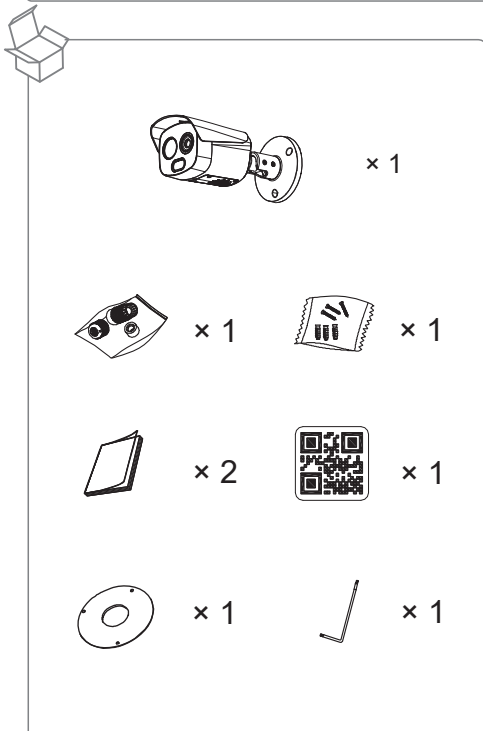

Thermal Network Mini Hybrid Bullet Camera

Installation Guide

V1.0.0

1.1

1.2

1.3

2.1

2.1.1

2.1.2

2.1.3

2.1.4

2.1.5

2.2

2.2.1

2.2.2

2.2.3