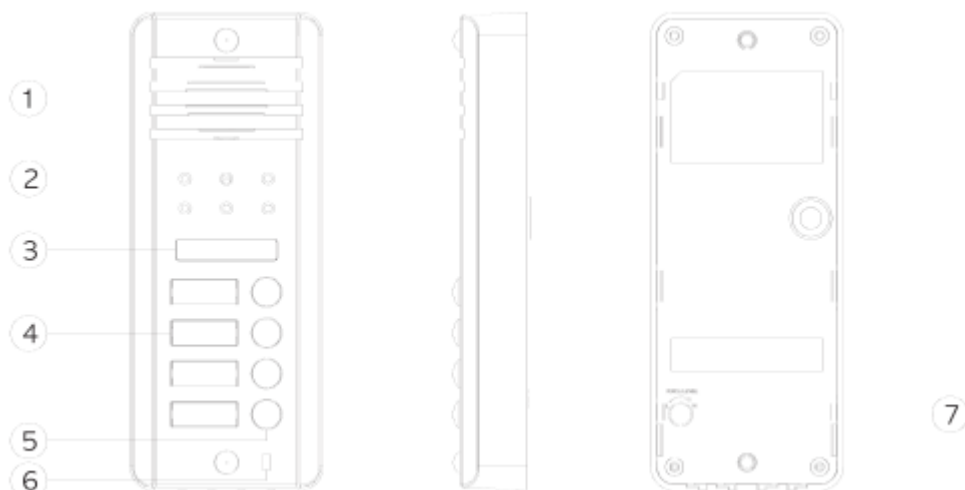

Since 1968

COMMAX
SmartHome & Security

РУКОВОДСТВО ПОЛЬЗОВАТЕЛЯ

Многоквартирная вызывная панель DRC-4DB, 4DC

1. Компоненты и их наименование

- ① Динамик.
- ② Объектив CCD камеры: поддерживайте в чистоте.
- ③ Светодиодная подсветка.
- ④ Номера квартир.
- ⑤ Кнопка вызова квартиры.
- ⑥ Микрофон.
- ⑦ Управлением уровня громкости.

2. Комплект поставки

DRC-4DB, 4DC

заглушки

наклейка

шурупы для
корпуса

монтажные шурупы

руководство пользователя

3. Проводка и установка

* Проводка

Внимание: если Вы самостоятельно сверлите отверстия, используйте приложенный шаблон.

4. Спецификация

DRC-4DB

Камера	CCD				
Номинальное напряжение	12 В (питание подается от монитора)				
Проводка (до квартиры)	4 провода (для каждой квартиры) 2 провода (отпирание замка)				
Стандарт передачи видео	EIA или CCIR				
Угол обзора	56° по горизонтали, 42° по вертикали				
Подсветка	Встроенная ИК				
Минимальное освещение	0,1 лк (на расстоянии 300 мм от камеры)				
Рабочие температуры	-10° С(тестировался при -40°С)~ +40°С				
Размеры (Ш*В*Г)	65мм*162мм*25мм				
Вес (г)	285				
Расстояние (TIV кабель)	Диаметр				
	Расстояние (м)	0,5	0,65	0,8	1

DRC-4DC

Матрица	CMOS				
Номинальное напряжение	12 В (питание подается от монитора)				
Проводка (до квартиры)	4 провода (для каждой квартиры) 2 провода (отпирание замка)				
Стандарт передачи видео	NTSC или PAL				
Угол обзора	47° по горизонтали, 34° по горизонтали				
Подсветка	встроенная светодиодная				
Минимальное освещение	0,1 лк (на расстоянии 300 мм от камеры)				
Рабочие температуры	-10° С(тестировался при -40°С)~ +40°С				
Размеры (Ш*В*Г)	65мм*162мм*25мм				
Вес (г)	285				
Расстояние (TIV кабель)	Диаметр				
	Расстояние (м)	0,5	0,65	0,8	1