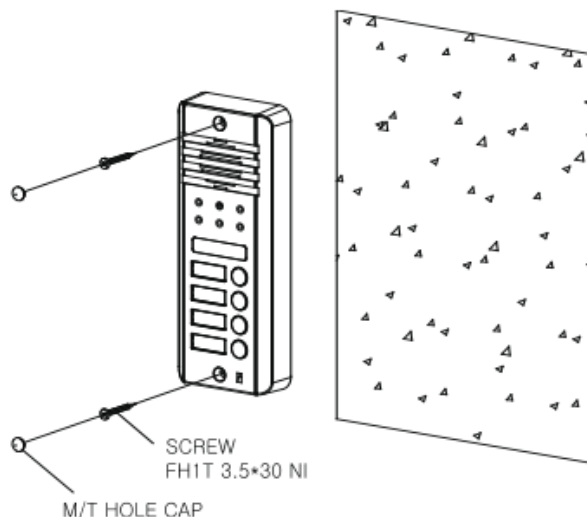

2. Комплект поставки

DRC-4DB, 4DC

заглушки

наклейка

шурупы для
корпуса

монтажные шурупы

руководство пользователя

3. Проводка и установка

* Проводка

Внимание: если Вы самостоятельно сверлите отверстия, используйте приложенный шаблон.

4. Спецификация

DRC-4DB

Камера	CCD				
Номинальное напряжение	12 В (питание подается от монитора)				
Проводка (до квартиры)	4 провода (для каждой квартиры) 2 провода (отпирание замка)				
Стандарт передачи видео	EIA или CCIR				
Угол обзора	56° по горизонтали, 42° по вертикали				
Подсветка	Встроенная ИК				
Минимальное освещение	0,1 лк (на расстоянии 300 мм от камеры)				
Рабочие температуры	-10° С(тестировался при -40°С)~ +40°С				
Размеры (Ш*В*Г)	65мм*162мм*25мм				
Вес (г)	285				
Расстояние (TIV кабель)	Диаметр				
	Расстояние (м)	0,5	0,65	0,8	1

DRC-4DC

Матрица	CMOS				
Номинальное напряжение	12 В (питание подается от монитора)				
Проводка (до квартиры)	4 провода (для каждой квартиры) 2 провода (отпирание замка)				
Стандарт передачи видео	NTSC или PAL				
Угол обзора	47° по горизонтали, 34° по горизонтали				
Подсветка	встроенная светодиодная				
Минимальное освещение	0,1 лк (на расстоянии 300 мм от камеры)				
Рабочие температуры	-10° С(тестировался при -40°С)~ +40°С				
Размеры (Ш*В*Г)	65мм*162мм*25мм				
Вес (г)	285				
Расстояние (TIV кабель)	Диаметр				
	Расстояние (м)	0,5	0,65	0,8	1