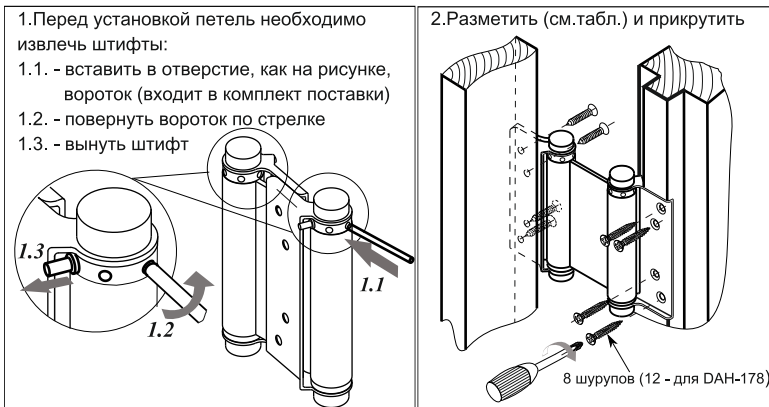

ПРУЖИННЫЕ ДВУСТОРОННИЕ (БАРНЫЕ) ПЕТЛИ NOTEDO ДЛЯ МАЯТНИКОВЫХ ДВЕРЕЙ ИНСТРУКЦИЯ ПО УСТАНОВКЕ

NOTEDO®
DOOR CLOSER
ДВЕРИ ЗАКРЫВАЮТСЯ ОСТОРОЖНО

ПАСПОРТ ИЗДЕЛИЯ

НАИМЕНОВАНИЕ: Пружинная двусторонняя (барная) петля NOTEDO

ОБЛАСТЬ ПРИМЕНЕНИЯ: для маятниковых дверей

Комплект поставки:

1. Пружинная двусторонняя петля - 2 шт.
2. Вороток - 1 шт.
3. Шурупы - 16 шт. (24 шт. для DAH-178)
4. Инструкция по установке

Материал: нержавеющая сталь