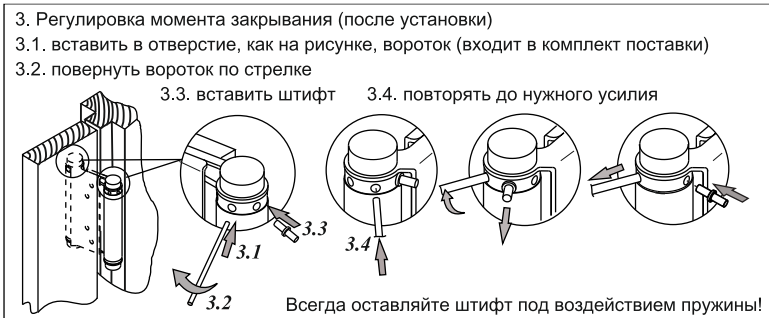

ПРУЖИННЫЕ ДВУСТОРОННИЕ (БАРНЫЕ) ПЕТЛИ NOTEDO ДЛЯ МАЯТНИКОВЫХ ДВЕРЕЙ ИНСТРУКЦИЯ ПО УСТАНОВКЕ

NOTEDO®
DOOR CLOSER
ДВЕРИ ЗАКРЫВАЮТСЯ ОСТОРОЖНО

ПАСПОРТ ИЗДЕЛИЯ

НАИМЕНОВАНИЕ: Пружинная двусторонняя (барная) петля NOTEDO

ОБЛАСТЬ ПРИМЕНЕНИЯ: для маятниковых дверей

Комплект поставки:

1. Пружинная двусторонняя петля - 2 шт.
2. Вороток - 1 шт.
3. Шурупы - 16 шт. (24 шт. для DAH-178)
4. Инструкция по установке

Материал: нержавеющая сталь