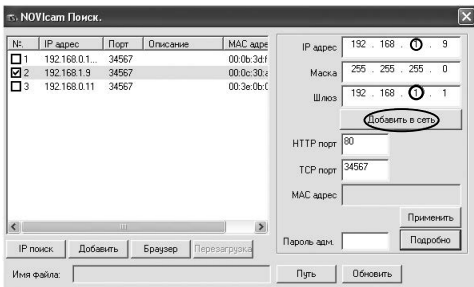

### Шаг 2

На компьютере, подключенном в сеть, откройте приложение

NOVICam search.exe

Для поиска всех доступных устройств нажмите на кнопку «IP поиск» (рис. 1)

## ПРОГРАММИРОВАНИЕ И ЭКСПЛУАТАЦИЯ

Рис. 9 Основное окно программы «NOVIsCam search».

Отобразятся все доступные подключенные устройства. Чтобы добавить устройство в единую подсеть, выберите его из списка и нажмите кнопку «Добавить в сеть» (рис. 2).