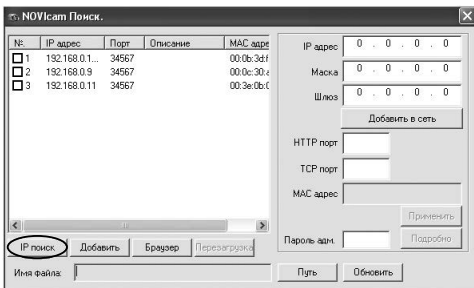

### Шаг 1

Установите приложение «NOVICam search» (находится на CD диске или доступно для скачивания с сайта [www.novicam.ru](http://www.novicam.ru)).

### Шаг 2

На компьютере, подключенном в сеть, откройте приложение

NOVICam search.exe

Для поиска всех доступных устройств нажмите на кнопку «IP поиск» (рис. 1)

## ПРОГРАММИРОВАНИЕ И ЭКСПЛУАТАЦИЯ

Рис. 9 Основное окно программы «NOVIsCam search».

Отобразятся все доступные подключенные устройства. Чтобы добавить устройство в единую подсеть, выберите его из списка и нажмите кнопку «Добавить в сеть» (рис. 2).