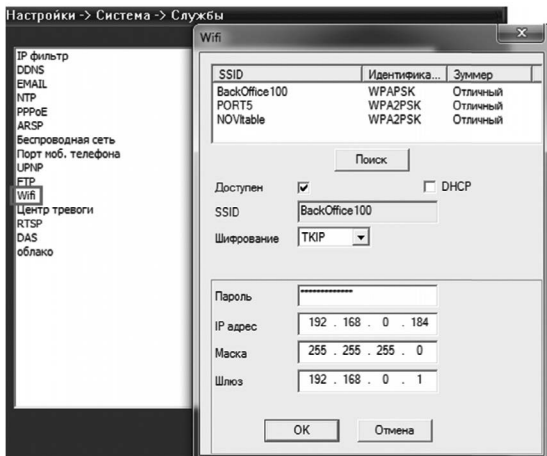

ПРОГРАММИРОВАНИЕ И ЭКСПЛУАТАЦИЯ

Рис. 15 Настройки подключения к Wi-Fi сети.

Шаг 2

Выберите пункт «Сетевые службы» -> «Wi-Fi». Нажмите кнопку «Поиск» для отображения всех доступных Wi-Fi сетей. Выберите сеть, к которой необходимо установить подключение и установите следующие параметры:

Доступен – активация режима работы беспроводной сети.

DHCP – активация DHCP, протокола автоматического получения IP адреса.

SSID – идентификатор сети (имя сети, устанавливается автоматически).