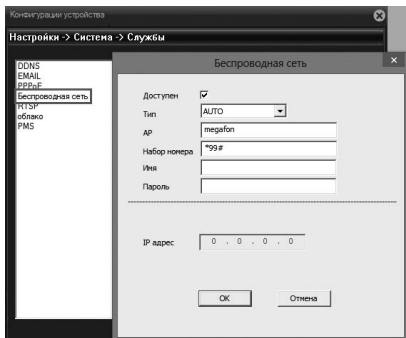

## ПРОГРАММИРОВАНИЕ И ЭКСПЛУАТАЦИЯ

Рис. 16 Настройки подключения 3G модема.

Выберите пункт «Сетевые службы» -> «Беспроводные сети» и установите следующие параметры:

*Доступен* – активация режима работы беспроводной сети.