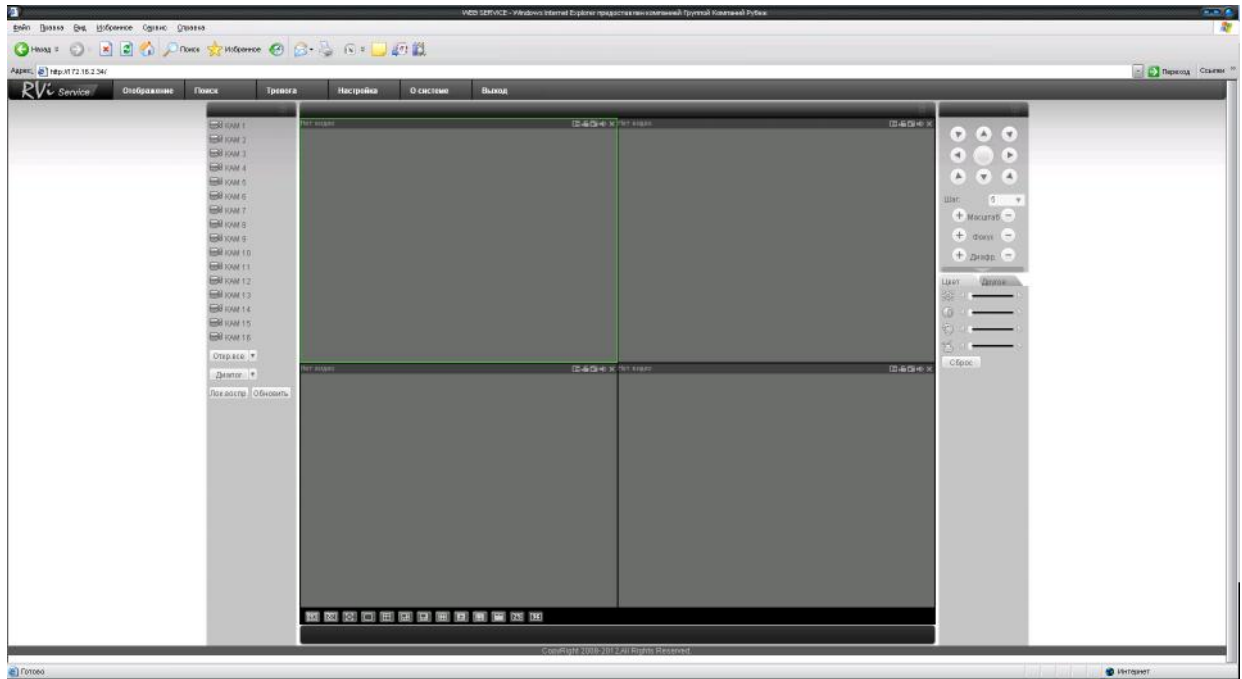

WEB

:

:

CD

<http://www.rvi-cctv.ru/>