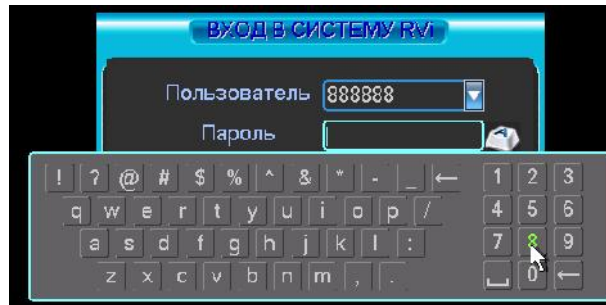

...	

- : admin. : admin. (,)
- : 888888. : 888888. (,)
- : default. : default ( )