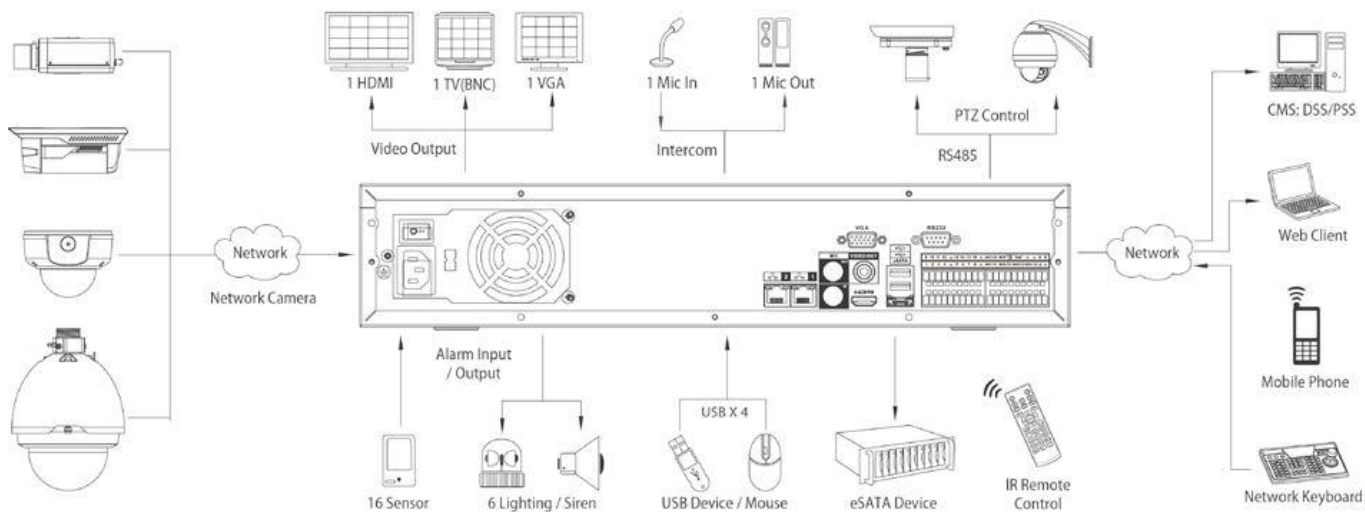

: , ,
 SATA 1 .
 USB 8 .
 CD (1 .
 19 " ,) 1 .
 1 .

1.

1

1		.
2		(/) .
3		.
4	0-9	.
5		USB
6	REC	
7	Fn	
8	ESC	

«RVi»

«RVi»

HDD

SATA

HDD

HDD.

HDD

SATA

«RVi»

«RVi»

DVR?

Enter