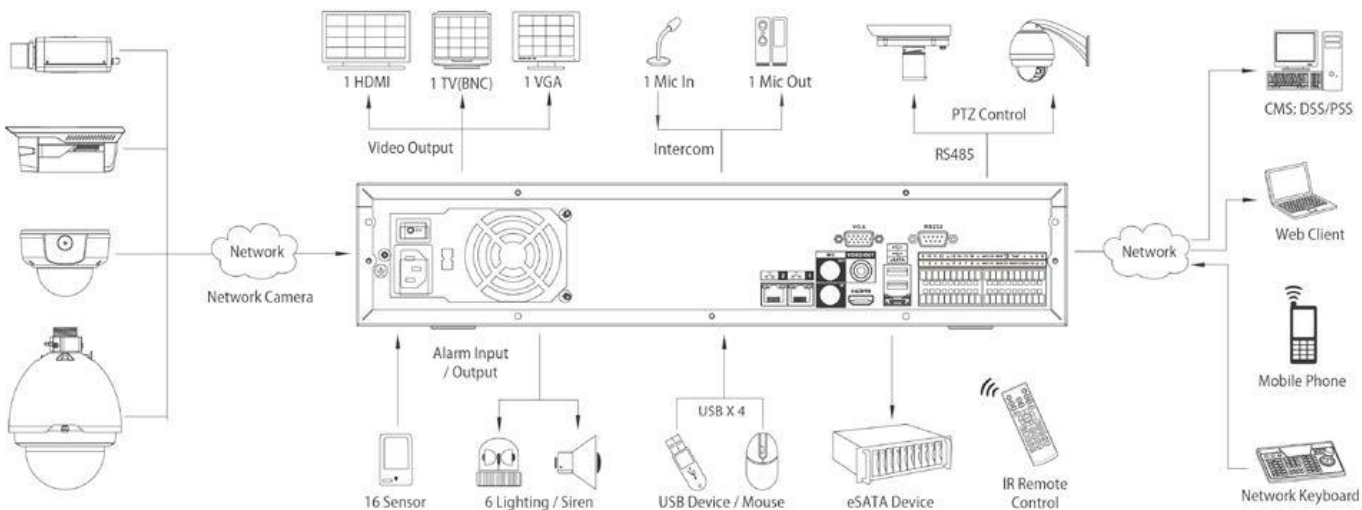

HDD

SATA

HDD

HDD.