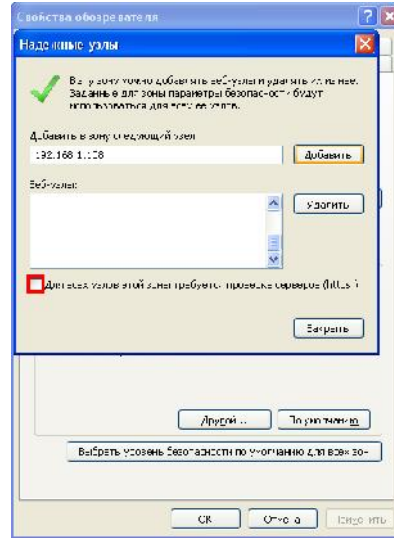

HDD.

HDD

SATA

Enter

- : admin. : admin. (,)
- : 888888. : 888888. (,)
- : default. : default ()

USB-

().

:

WEB-

web- NVR
ping ***.***.***.***(* IP NVR) 255.
TTL NVR.
IE : IP 192.168.1.108.
http://192.168.1.108 Internet Explorer.

« ».

ActiveX,

»,

« ».

«

».