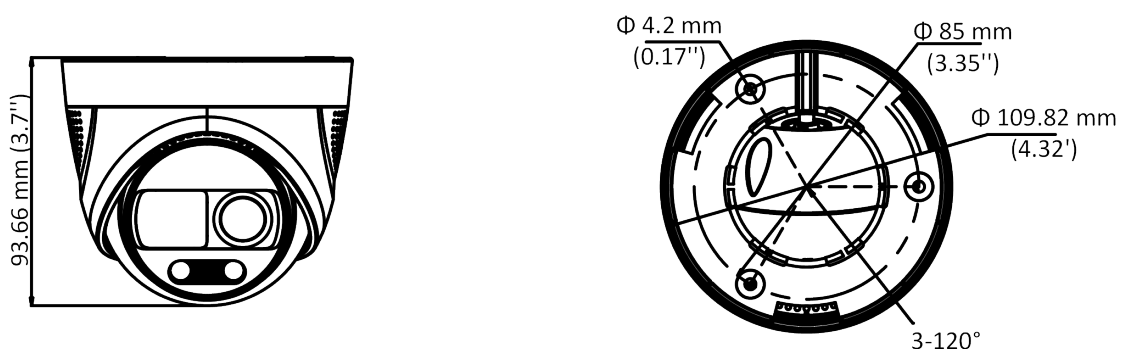

Материал	Внутренний корпус: пластик Основная часть: металл
Дальность ИК-подсветки	До 20 м
Дальность PIR-датчика	Угол: 110°, до: 11 м
Протокол	HIKVISION-C
Размеры	Φ 109.82 × 93.66 мм (Φ 4.32 × 3.7")
Масса	Приблиз. 388 г

Доступные модели

DS-T213X

Размеры (ед. изм.: мм (дюймы))

Аксессуары

DS-1272ZJ-110-TRS

Кронштейн для установки
на стену

Кронштейн для установки
на столб (стойку)

Кронштейн для установки
на угол

Монтажная коробка
для потолочной установки
под углом