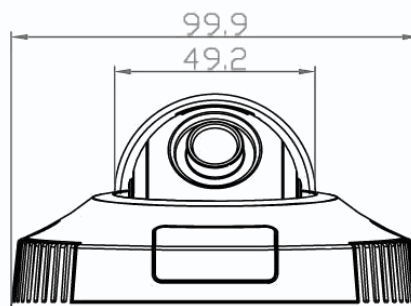

Двухмегапиксельная миниатюрная купольная антивандальная камера с ИК подсветкой

Видеокамера купольная компактная антивандальная с ИК подсветкой двухмегапиксельная, 1920x1080, 25 к/с, 1/2.8 SONY EXMOR CMOS сенсор с прогрессивным сканированием, 0.1 Люкс (день) / 0.01 Люкс (ночь) / 0 Люкс (с ИК подсветкой) (в режиме накопления заряда чувствительность 0.05 Люкс (день) / 0.005 Люкс (ночь)), H.264/H.264/MJPEG (Тройное кодирование), объектив 3.6 мм M12 сменный, механический ИК фильтр, microSD до 32 Гб, встроенный микрофон, двухсторонний звук, день/ночь, выход BNC, PoE, DC 12V, ИК подсветка 7 м, -10+50°C

Особенности

- Разрешение 1920x1080x25 к/с
- Антивандальное исполнение
- Компактные размеры
- Встроенная ИК подсветка
- Великолепное качество изображения
- Сменный объектив M12
- Механический ИК фильтр
- Отличное соотношение цена/качество
- Русскоязычный интерфейс
- Тройное кодирование
- Запись на SD карту до 32 Гб
- Двусторонняя передача звука
- Встроенный многозонный детектор движения
- Поддержка e-mail, FTP, NAS
- Питание PoE и 12 В
- Программный и аппаратный сторожевые таймеры
- Русскоязычное ПО на 36 каналов в комплекте
- Полная поддержка ONVIF 1.01, 1.02, 2.1
- Интеграция в ПО ведущих производителей

Габариты

SECUROS