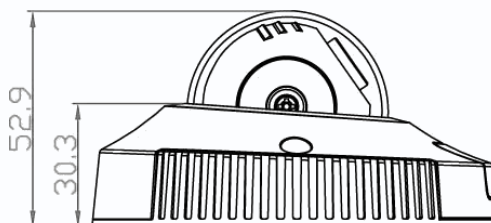

Двухмегапиксельная миниатюрная купольная антивандальная камера с ИК подсветкой

Видеокамера купольная компактная антивандальная с ИК подсветкой двухмегапиксельная, 1920x1080, 25 к/с, 1/2.8 SONY EXMOR CMOS сенсор с прогрессивным сканированием, 0.1 Люкс (день) / 0.01 Люкс (ночь) / 0 Люкс (с ИК подсветкой) (в режиме накопления заряда чувствительность 0.05 Люкс (день) / 0.005 Люкс (ночь)), H.264/H.264/MJPEG (Тройное кодирование), объектив 3.6 мм M12 сменный, механический ИК фильтр, microSD до 32 Гб, встроенный микрофон, двухсторонний звук, день/ночь, выход BNC, PoE, DC 12V, ИК подсветка 7 м, -10+50°C

Особенности

- Разрешение 1920x1080x25 к/с
- Антивандальное исполнение
- Компактные размеры
- Встроенная ИК подсветка
- Великолепное качество изображения
- Сменный объектив M12
- Механический ИК фильтр
- Отличное соотношение цена/качество
- Русскоязычный интерфейс
- Тройное кодирование
- Запись на SD карту до 32 Гб
- Двусторонняя передача звука
- Встроенный многозонный детектор движения
- Поддержка e-mail, FTP, NAS
- Питание PoE и 12 В
- Программный и аппаратный сторожевые таймеры
- Русскоязычное ПО на 36 каналов в комплекте
- Полная поддержка ONVIF 1.01, 1.02, 2.1
- Интеграция в ПО ведущих производителей

Габариты

SECUROS