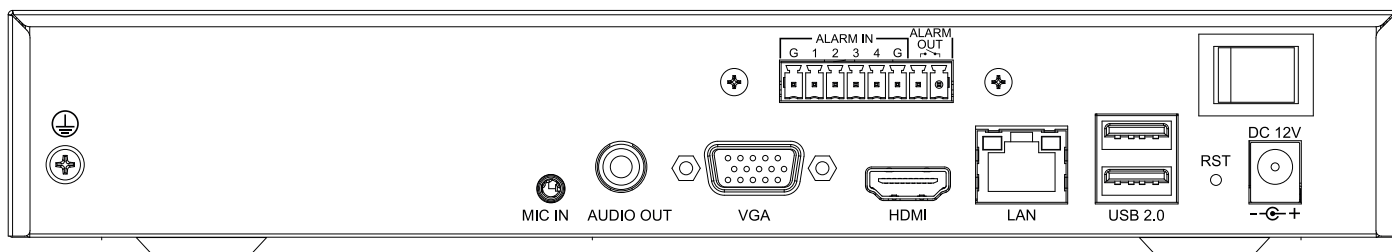

Модели для заказа

1D.20030.001298

TC-R3110 SPEC:I/B/K/V3.1

Комплектация

Видеорегистратор - 1 шт.
Комплект винтов для установки HDD - 1 компл.
Мышь компьютерная - 1 шт.
Адаптер питания - 1 шт.