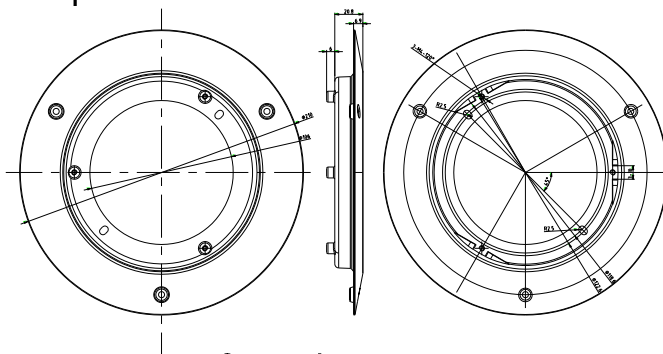

ПАСПОРТ ИЗДЕЛИЯ

Внутрипотолочный кронштейн

DS-1241ZJ

DS-1241ZJ

Общая информация

- Удобный дизайн
- Алюминиевый сплав с напылением

Размеры

Спецификации

Модель	DS-1241ZJ
Цвет	Белый Ник
Назначение	Купольные камеры
Материал	Алюминиевый сплав
Размеры	Ø 210 × 26.8мм
Вес	260 гр

*Изображения и спецификации могут быть изменены без дополнительного уведомления.