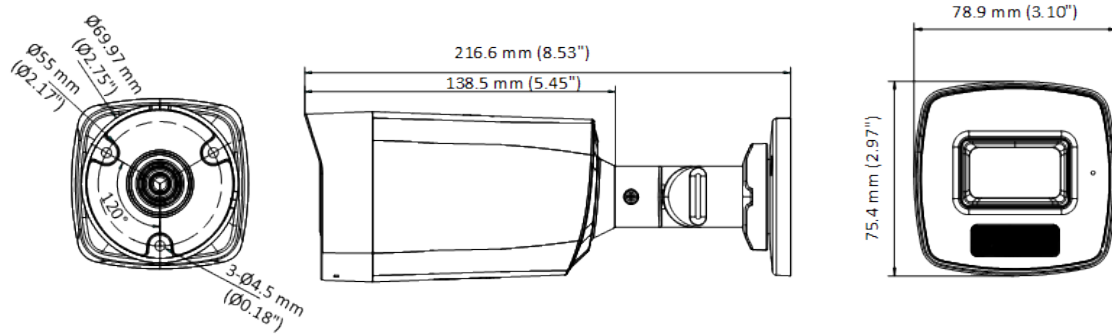

▪ Доступные модели

DS-T220A(2.8mm)

▪ Размеры (ед. изм.: мм (дюймы))

▪ Аксессуары

▪ Опционально

DS-1280ZJ-XS

Монтажная коробка