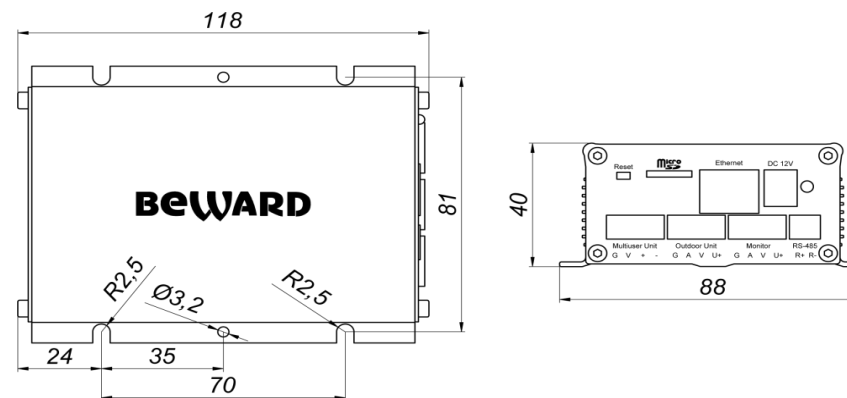

6. Сертификация

Декларация о соответствии ТС № RU Д-РУ.АЛ16.В.54767 от 26.09.2016

7. Утилизация

Изделие утилизировать как бытовую технику согласно правилам установленными органами самоуправления региона утилизации.

8. Гарантийные обязательства

Гарантийные обязательства представлены на сайте по ссылке:
<http://www.beward.ru/contact/service/>