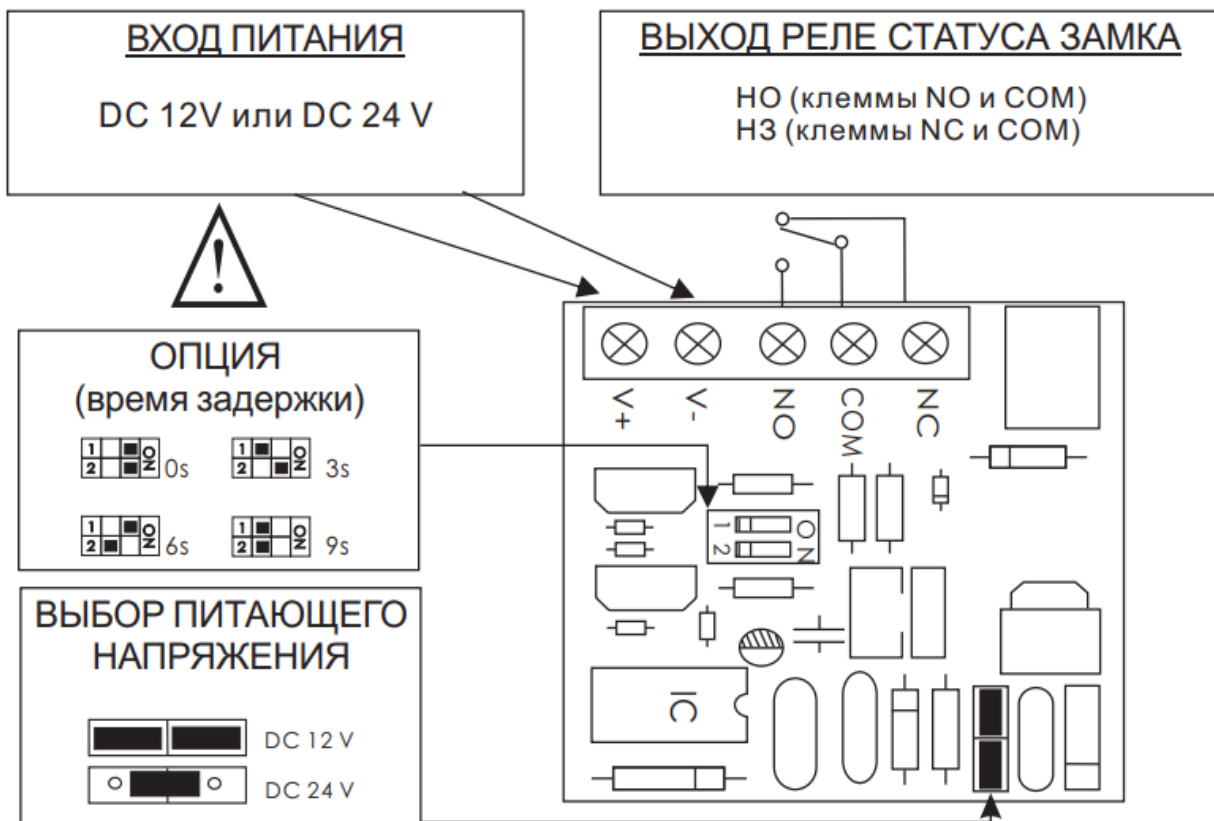

КОМПЛЕКТ ПОСТАВКИ

Комплект поставки электромагнитного замка должен соответствовать перечню, указанному в табл. 2.

Таблица 2.

Наименование	Количество
Электромагнитный замок	1
Якорь	1
Крепёжный комплект	1
Инструкция	1