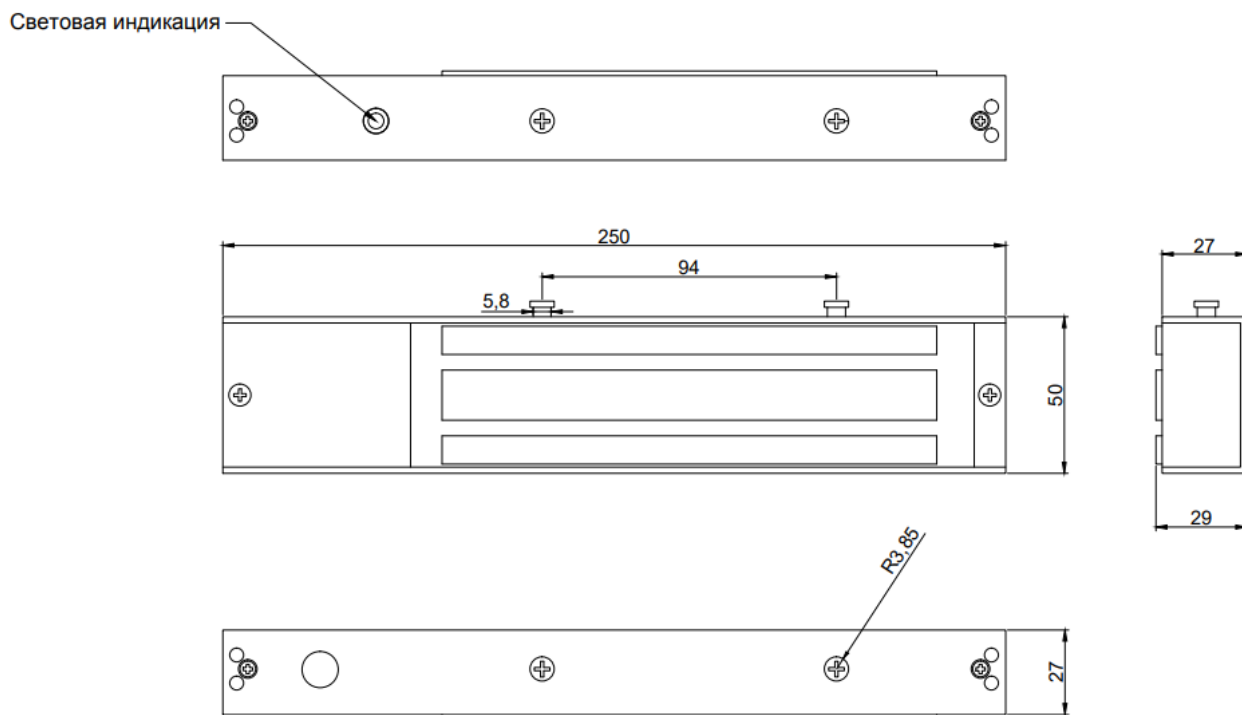

### ТЕХНИЧЕСКИЕ ХАРАКТЕРИСТИКИ

Технические характеристики электромагнитного замка представлены в табл. 1.

Таблица 1.

Сила удержания, кг	350
Напряжение, В	12,0/24,0
Потребляемый ток, А	0,48/0,24
Тип установки	Накладной
Тип замка	НО
Габаритные размеры, мм	253 x 50 x 28
Индикация	Двухцветный светодиод
Особенности	Встроенный датчик Холла (реле состояния замка НО/НЗ)

## УСТРОЙСТВО ЗАМКА

Внешний вид и устройство электромагнитного замка представлено на рис. 1.  
Рисунок 1.