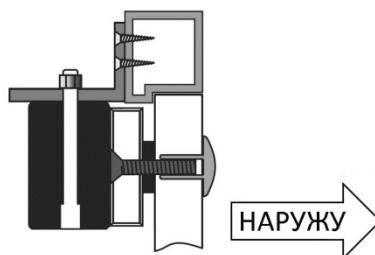

## Кронштейн L типа для замков серии ST-EL140xxx-SL

- Для крепления замка на дверь, открывающуюся наружу
- Совместимость – ST-EL140xxx-SL
- Материал – алюминий
- Цвет – серебряный

Кронштейн L типа выполнен из алюминия и предназначен для крепления электромагнитных замков на двери, открывающиеся наружу, когда ширина дверной коробки не допускает непосредственный монтаж замка.

Способ монтажа:

Размеры: