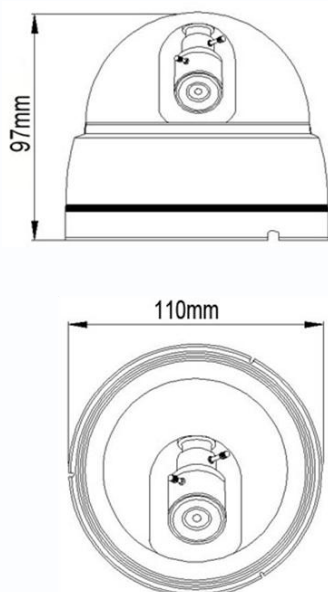

Внутренняя купольная цветная видеокамера AHD 720P с функцией «День/Ночь»

Внутренняя купольная цветная видеокамера AHD 720P «День/Ночь», 1/4" pixel Progressive CMOS Sensor, разрешение 1 Мр (1280 x 720)/ 30 к/с, AHD-выход, чувствительность 0,01 лк, поддержка передачи видео на расстояние до 500м по коаксиальному кабелю, мегапиксельный вариофокальный объектив $f = 2.8-12$ мм. ИК подсветка до 20 метров, питание DC12В/300мА, $-15^{\circ}\text{C} \sim +60^{\circ}\text{C}$, $\varnothing 110 \times 97$ мм, IP-54

Особенности

- Разрешение 1 Мр
- Встроенная ИК подсветка

Технические параметры

Модель	TSc-Di720pAHDv(2.8-12)
Матрица	1/4" Progressive CMOS
Разрешение	1 Мр
Пиксели	1280 x 720
Чувствительность	0.01 Люкс
День-Ночь	Авто/День/Ночь
Объектив	$f=2,8-12$ мм вариофокальный
Электронный затвор	Авто: PAL 1/50-1/100,000 сек
Синхронизация	Внутренняя
Гамма	0,45
Баланс белого	Авто
Видеовыход	Композитный (1.0Vp-p, 75Ом)
Сигнал/шум	>50dB (APU Выкл.)
ИК подсветка	8 шт.
Дальность ИК подсветки	20 м
Рабочая температура	$-15^{\circ}\text{C} \sim +60^{\circ}\text{C}$ RH95% Макс.
Температура хранения	$-20^{\circ}\text{C} \sim +60^{\circ}\text{C}$ RH95% Макс.
Питание	DC12V/300мА
Габариты	$\varnothing 110 \times 97$ мм
Вес	280 г
Класс защиты	IP54