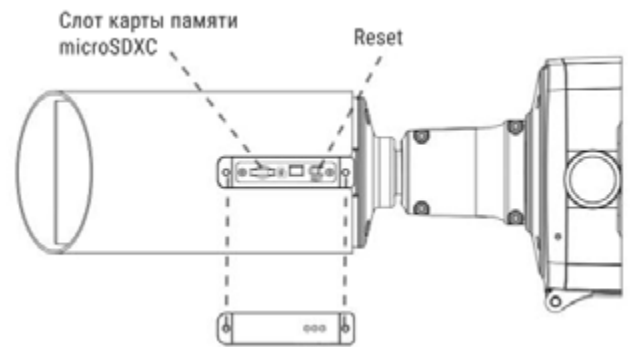

Аксессуары

NT-200A2

Универсальный адаптер для оборудования на вертикальные опоры диаметром от 70 до 200 мм

NT-275B

Универсальный адаптер для оборудования на вертикальные опоры диаметром от 70 до 275 мм