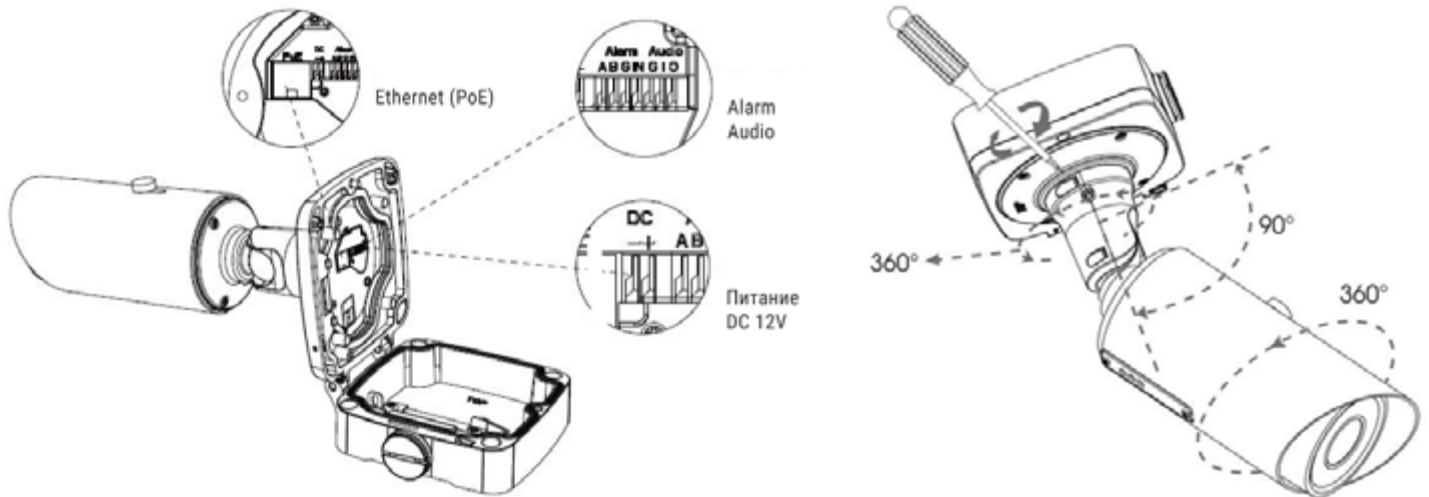

Аксессуары

NT-200A2

Универсальный адаптер для оборудования на вертикальные опоры диаметром от 70 до 200 мм

NT-275B

Универсальный адаптер для оборудования на вертикальные опоры диаметром от 70 до 275 мм