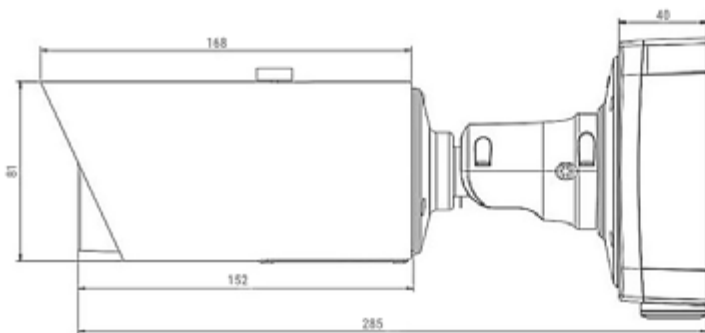

	DNS, DDNS, FTP, NTP, SMTP, UPnP, PPPoE, VLAN, 802.1x, ONVIF Profile S, SIP
Вход тревоги	1 канал
Выход тревоги	1 канал, режимы NO или NC
Соединение	DHCP, статический адрес
Безопасность	Многоуровневый доступ с защитой паролем, фильтр по IP, доступ по HTTPS
Пользователи	До 20 учетных записей
Дополнительно	Поддержка карт microSDXC (до 128 ГБ)
Запись и события	
События	Детекция движения, сетевая ошибка, тревожный вход, детекция звука
Детекция движения	Многозонный детектор с настройкой чувствительности
Отправка по почте	Кадры
Запись на FTP	Видео, снимок
Запись на NAS, карту памяти	Видео, снимок
Эксплуатация	
Питание	12В (DC), PoE IEEE 802.3af
Потребляемая мощность	До 9 Вт
Рабочий диапазон температур	От -40 до +60°C
Класс защиты	IP67
Размеры (шхвхд)	134x126x318мм (с выдвинутым козырьком)
Вес	1100 г
Управление	Веб-интерфейс, профессиональное бесплатное ПО (в комплекте)
Системные требования	Microsoft Internet Explorer 9.x или выше в среде Microsoft Windows 10 / 8.1 / 8 / 7
Комплектация	
Комплект поставки	IP-камера
	Набор для монтажа
	Монтажная коробка
	Трафарет
	Компакт-диск (с документацией и ПО)
	Упаковочная тара