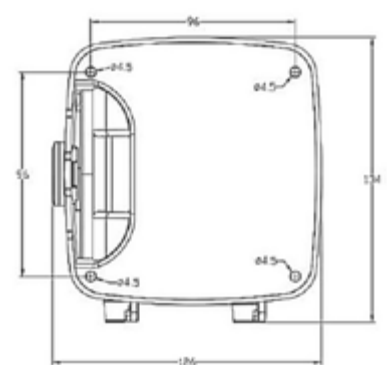

	DNS, DDNS, FTP, NTP, SMTP, UPnP, PPPoE, VLAN, 802.1x, ONVIF Profile S, SIP
Вход тревоги	1 канал
Выход тревоги	1 канал, режимы NO или NC
Соединение	DHCP, статический адрес
Безопасность	Многоуровневый доступ с защитой паролем, фильтр по IP, доступ по HTTPS
Пользователи	До 20 учетных записей
Дополнительно	Поддержка карт microSDXC (до 128 ГБ)
Запись и события	
События	Детекция движения, сетевая ошибка, тревожный вход, детекция звука
Детекция движения	Многозонный детектор с настройкой чувствительности
Отправка по почте	Кадры
Запись на FTP	Видео, снимок
Запись на NAS, карту памяти	Видео, снимок
Эксплуатация	
Питание	12В (DC), PoE IEEE 802.3af
Потребляемая мощность	До 9 Вт
Рабочий диапазон температур	От -40 до +60°C
Класс защиты	IP67
Размеры (шхвхд)	134x126x318мм (с выдвинутым козырьком)
Вес	1100 г
Управление	Веб-интерфейс, профессиональное бесплатное ПО (в комплекте)
Системные требования	Microsoft Internet Explorer 9.x или выше в среде Microsoft Windows 10 / 8.1 / 8 / 7
Комплектация	
Комплект поставки	IP-камера
	Набор для монтажа
	Монтажная коробка
	Трафарет
	Компакт-диск (с документацией и ПО)
	Упаковочная тара