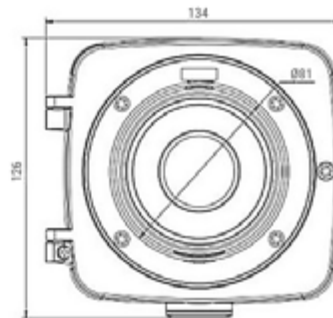

	DNS, DDNS, FTP, NTP, SMTP, UPnP, PPPoE, VLAN, 802.1x, ONVIF Profile S, SIP
Вход тревоги	1 канал
Выход тревоги	1 канал, режимы NO или NC
Соединение	DHCP, статический адрес
Безопасность	Многоуровневый доступ с защитой паролем, фильтр по IP, доступ по HTTPS
Пользователи	До 20 учетных записей
Дополнительно	Поддержка карт microSDXC (до 128 ГБ)
Запись и события	
События	Детекция движения, сетевая ошибка, тревожный вход, детекция звука
Детекция движения	Многозонный детектор с настройкой чувствительности
Отправка по почте	Кадры
Запись на FTP	Видео, снимок
Запись на NAS, карту памяти	Видео, снимок
Эксплуатация	
Питание	12В (DC), PoE IEEE 802.3af
Потребляемая мощность	До 9 Вт
Рабочий диапазон температур	От -40 до +60°C
Класс защиты	IP67
Размеры (шхвхд)	134x126x318мм (с выдвинутым козырьком)
Вес	1100 г
Управление	Веб-интерфейс, профессиональное бесплатное ПО (в комплекте)
Системные требования	Microsoft Internet Explorer 9.x или выше в среде Microsoft Windows 10 / 8.1 / 8 / 7
Комплектация	
Комплект поставки	IP-камера
	Набор для монтажа
	Монтажная коробка
	Трафарет
	Компакт-диск (с документацией и ПО)
	Упаковочная тара