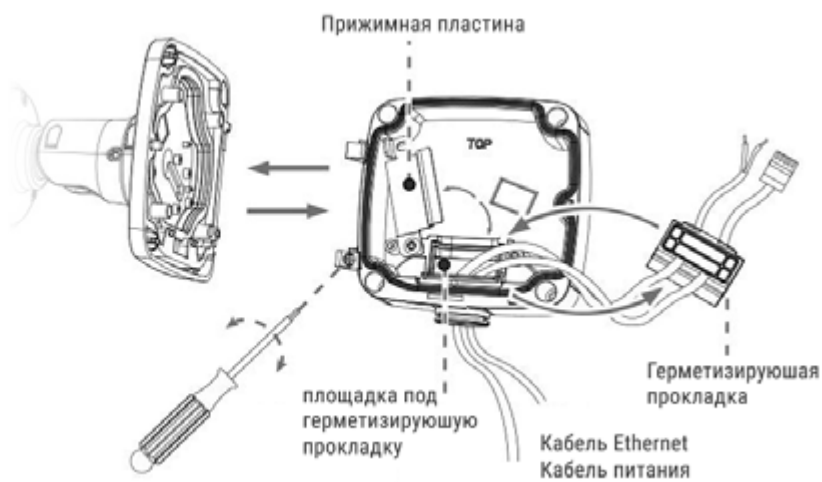

Аксессуары

NT-200A2

Универсальный адаптер для оборудования на вертикальные опоры диаметром от 70 до 200 мм

NT-275B

Универсальный адаптер для оборудования на вертикальные опоры диаметром от 70 до 275 мм