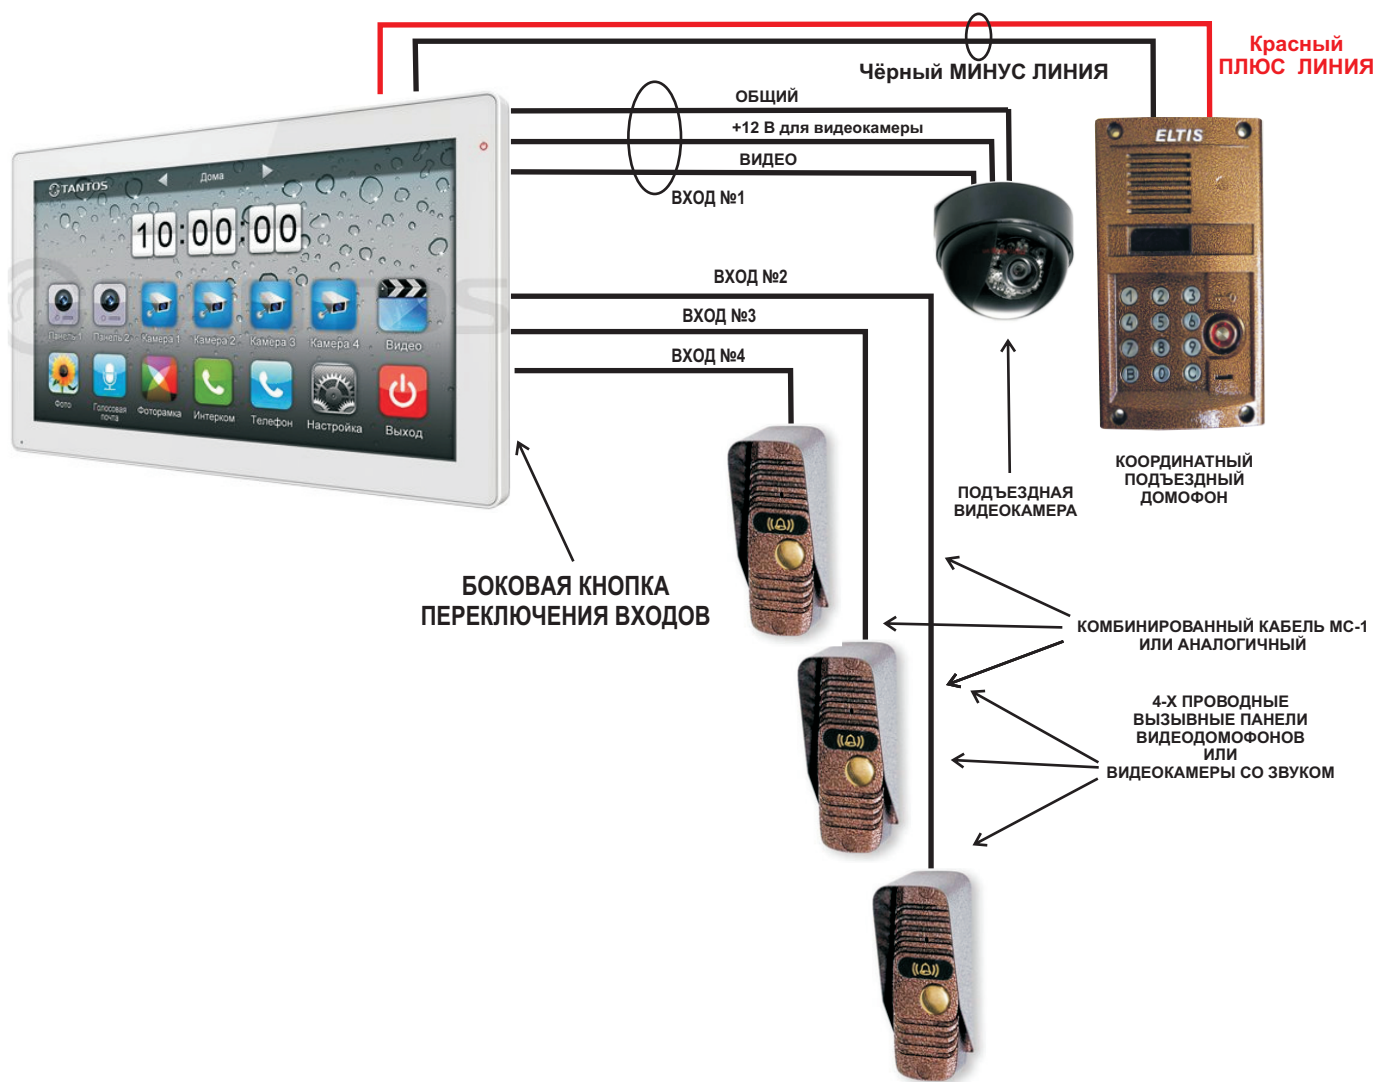

## ЦВЕТНОЙ МОНИТОР ВИДЕОДОМОФОНА TANTOS VIOLET VIZIT (КООРДИНАТНЫЙ)

Цветной монитор видеодомофона TANTOS VIOLET VIZIT имеет 4 видеовхода и предназначен для полнофункциональной работы с **КООРДИНАТНЫМ** аудиодомофоном типа "Визит", "Элтис" и "Цифрал". и т.п.

### СХЕМА СОЕДИНЕНИЙ

**ВНИМАНИЕ!**  
ДЛЯ РАБОТЫ С ПОДЪЕЗДНЫМ ДОМОФОНОМ НЕОБХОДИМО НАЛИЧИЕ ВИДЕОСИГНАЛА НА ВХОДЕ 1

**ВАЖНЫЕ НАСТРОЙКИ !**  
В неиспользуемых входах на 16 жильном плоском кабеле ПЕРЕД ВКЛЮЧЕНИЕМ МОНИТОРА аудиоканал соединить с "ЗЕМЛЕЙ" (на общий провод).