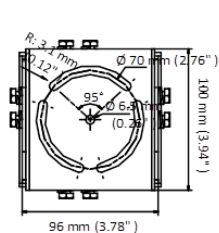

### Размеры

### Спецификации

Модель	DS-1232ZJ-T
Описание	Установочная площадка
Цвет	Белый Ник
Назначение	Цилиндрические камеры
Материал	Сталь и нержавеющая сталь
Размеры	100 × 100 × 92,5мм
Вес	850 гр

\*Изображения и спецификации могут быть изменены без дополнительного уведомления.