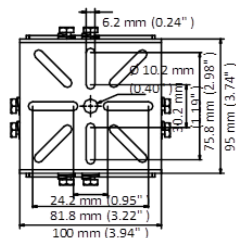

### Размеры

### Спецификации

Модель	DS-1232ZJ-T
Описание	Установочная площадка
Цвет	Белый Ник
Назначение	Цилиндрические камеры
Материал	Сталь и нержавеющая сталь
Размеры	100 × 100 × 92,5мм
Вес	850 гр

\*Изображения и спецификации могут быть изменены без дополнительного уведомления.