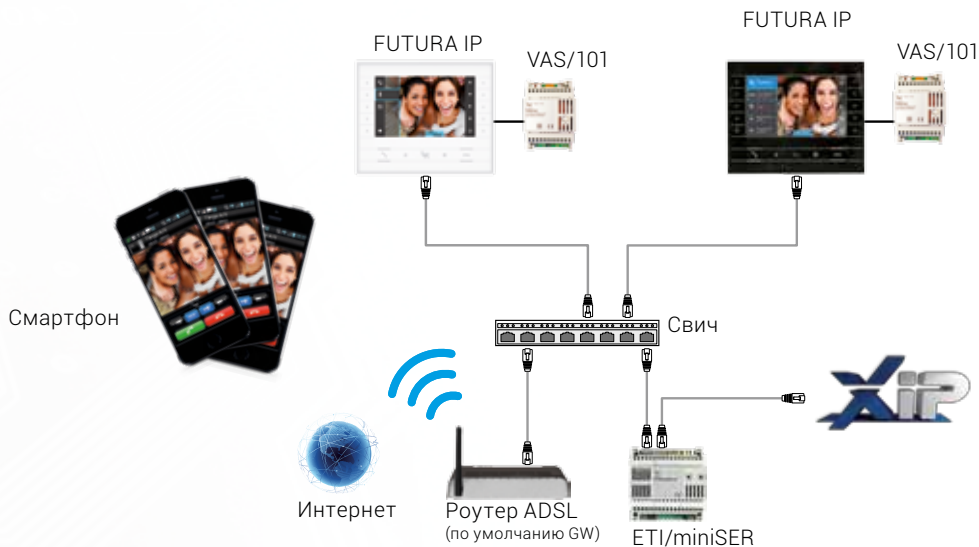

Запись аудио/видеосигнала с вызывных панелей

Расширенные возможности

Futura – это домофон, который может управлять системой «Умный дом» BPT Home Sapiens, обмениваться информацией и видео/аудио сообщениями с подключенными устройствами

Совместимо с двухпроводной системой X1

FU7URA IP Усовершенствованный домофон для общения на новом уровне

- ◆ IP-устройство
- ◆ Питание по Ethernet (PoE) или от локального блока питания
- ◆ Совместимо с SIP и Voice over IP-протоколами:
- ◆ Кодек сжатия H.264, G.711 аудио-кодек
- ◆ Встроенный WEB-интерфейс для настройки и управления с ПК через браузер

Дополнительные возможности

- ◆ Расширенный мульти-язычный интерфейс
- ◆ Приём вызовов с панелей системы XIP
- ◆ Приём аудио/видеозвонов от консьержа
- ◆ Неограниченные интерком-вызовы между устройствами Futura и смартфонами/планшетами в системе
- ◆ Функция автоответчика с возможностью записи в ручном и автоматическом режимах
- ◆ Полифонические мелодии
- ◆ Список контактов
- ◆ Клавиши управления доп. устройствами (AUX)
- ◆ Интеграция с системами «Умный дом» BPT Home Sapiens
- ◆ Функция аудиосообщений
- ◆ Функция управления лифтом
- ◆ Подключение к IP-камерам системы
- ◆ Отображение статуса открытия двери
- ◆ Получение текстовых рассылок от консьержа

Совместимо с цифровой системой XIP.

FUTURA IP Схемы подключений

Схема подключения с питанием через PoE-свич

Схема подключения с локальным блоком питания

FU7URA

РАСШИРЬ СВОИ ГОРИЗОНТЫ

Простой, интуитивно понятный графический интерфейс