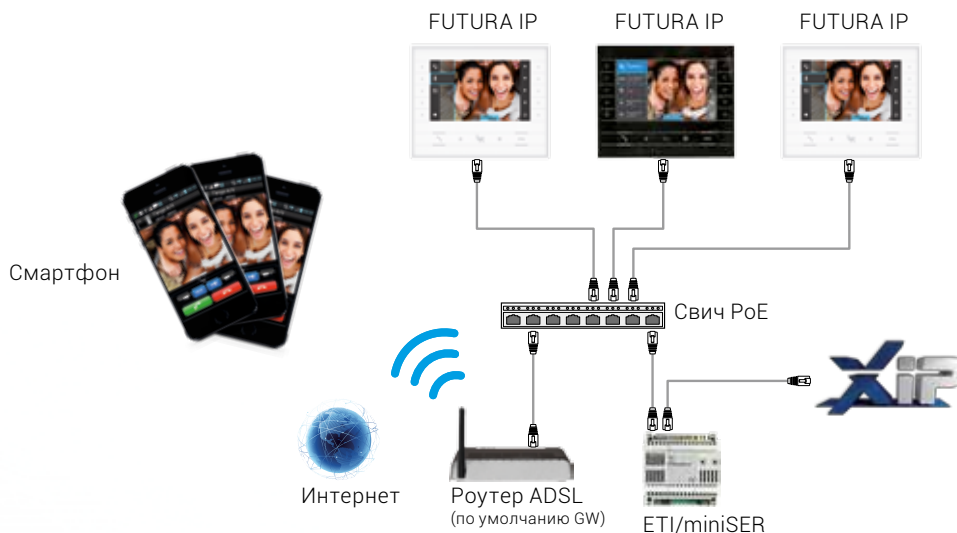

Запись аудио/видеосигнала с вызывных панелей

Расширенные возможности

Futura – это домофон, который может управлять системой «Умный дом» BPT Home Sapiens, обмениваться информацией и видео/аудио сообщениями с подключенными устройствами

Совместимо с двухпроводной системой X1

FU7URA IP Усовершенствованный домофон для общения на новом уровне

- ◆ IP-устройство
- ◆ Питание по Ethernet (PoE) или от локального блока питания
- ◆ Совместимо с SIP и Voice over IP-протоколами:
- ◆ Кодек сжатия H.264, G.711 аудио-кодек
- ◆ Встроенный WEB-интерфейс для настройки и управления с ПК через браузер

Дополнительные возможности

- ◆ Расширенный мульти-язычный интерфейс
- ◆ Приём вызовов с панелей системы XIP
- ◆ Приём аудио/видеозвонов от консьержа
- ◆ Неограниченные интерком-вызовы между устройствами Futura и смартфонами/планшетами в системе
- ◆ Функция автоответчика с возможностью записи в ручном и автоматическом режимах
- ◆ Полифонические мелодии
- ◆ Список контактов
- ◆ Клавиши управления доп. устройствами (AUX)
- ◆ Интеграция с системами «Умный дом» BPT Home Sapiens
- ◆ Функция аудиосообщений
- ◆ Функция управления лифтом
- ◆ Подключение к IP-камерам системы
- ◆ Отображение статуса открытия двери
- ◆ Получение текстовых рассылок от консьержа

Совместимо с цифровой системой XIP.

FUTURA IP Схемы подключений

Схема подключения с питанием через PoE-свич

Схема подключения с локальным блоком питания

FU7URA

РАСШИРЬ СВОИ ГОРИЗОНТЫ

Простой, интуитивно понятный графический интерфейс