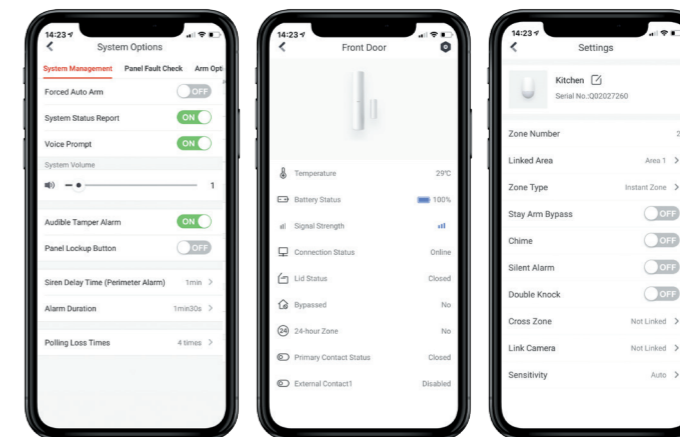

Все функции в одном приложении

Единый интерфейс для всех решений и абсолютный контроль. С AX PRO всё в ваших руках: можно управлять множеством систем через приложение Hik-ProConnect или веб-интерфейс, настраивать устройства, просматривать видео и управлять записями.

PIRCAM

Датчик движения + видеочамера: 2 в 1!
Записывает видео, если фиксирует движение, и отправляет оперативные уведомления. Так пользователь всегда в курсе событий и может следить за состоянием системы безопасности в режиме реального времени.